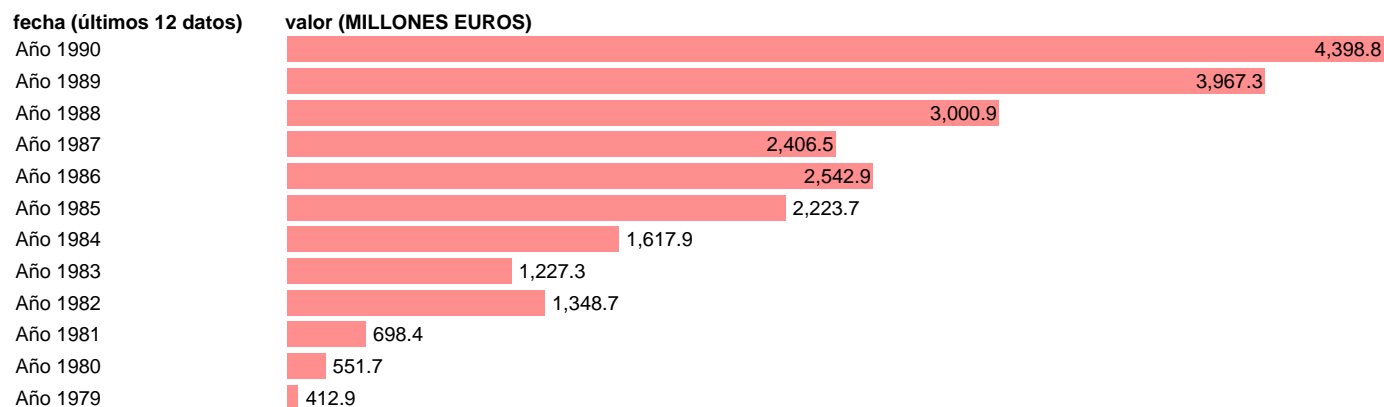

AAPP-CCLL-EMPLEOS CAPITAL-TOTAL EMPLEOS DE CAPITAL

Estadística: [AAPP-CCLL-EMPLEOS CAPITAL-TOTAL EMPLEOS DE CAPITAL](#)

Enlace permanente (Permalink): <https://tematicas.org/M1/7h07400/>

Notas: **1990 PROVISIONAL**

Fuente: **IGAE.**

Frecuencia: **Anual.**

Unidades: **MILLONES EUROS.**

Datos disponibles desde **Año 1979** hasta **Año 1990**.

Valor más alto alcanzado en Año 1990: **4398.8**.

Valor más bajo alcanzado en Año 1979: **412.9**.

[Pulse aquí](#) para acceder a los datos completos actualizados y a la representación gráfica estadística.