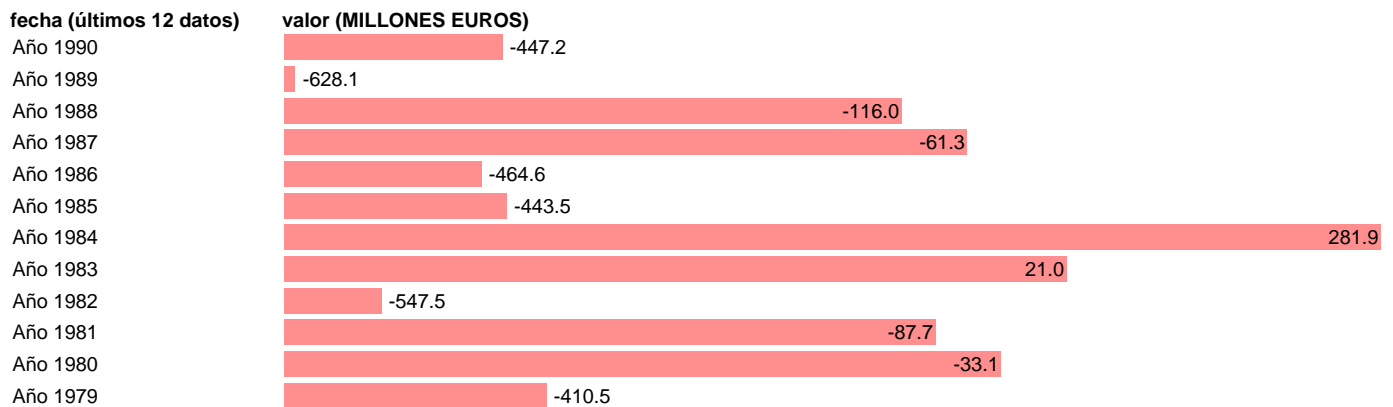

Fuente: **IGAE.**

Frecuencia: **Anual.**

Unidades: **MILLONES EUROS.**

Datos disponibles desde **Año 1979** hasta **Año 1990**.

Valor más alto alcanzado en Año 1984: **281.9**.

Valor más bajo alcanzado en Año 1989: **-628.1**.

[Pulse aquí](#) para acceder a los datos completos actualizados y a la representación gráfica estadística.