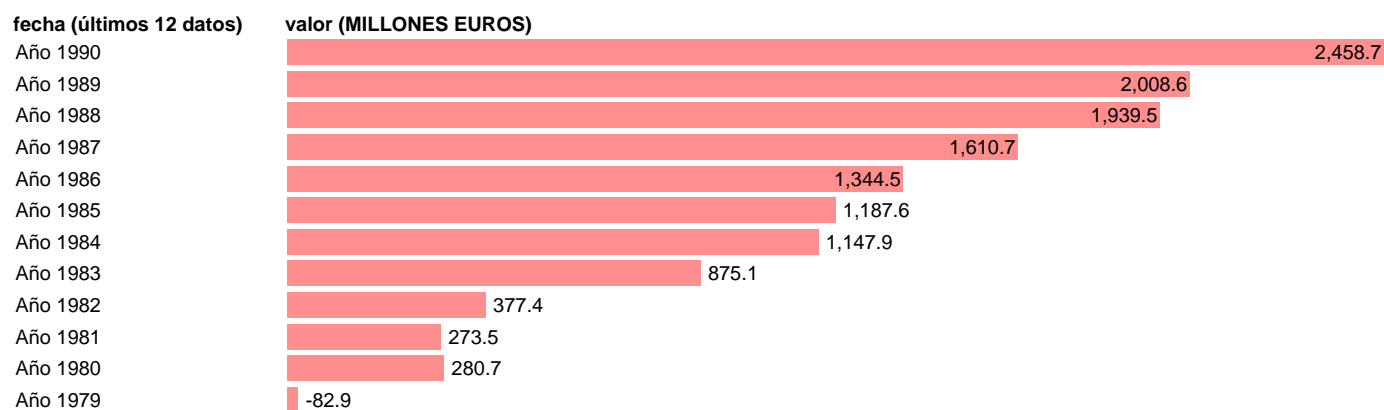

AAPP-CCLL-AHORRO BRUTO

Estadística: [AAPP-CCLL-AHORRO BRUTO](#)

Enlace permanente (Permalink): <https://tematicas.org/M1/707001/>

Notas: **1990 PROVISIONAL**

Fuente: **IGAE.**

Frecuencia: **Anual.**

Unidades: **MILLONES EUROS.**

Datos disponibles desde **Año 1979** hasta **Año 1990**.

Valor más alto alcanzado en Año 1990: **2458.7**.

Valor más bajo alcanzado en Año 1979: **-82.9**.

[Pulse aquí](#) para acceder a los datos completos actualizados y a la representación gráfica estadística.