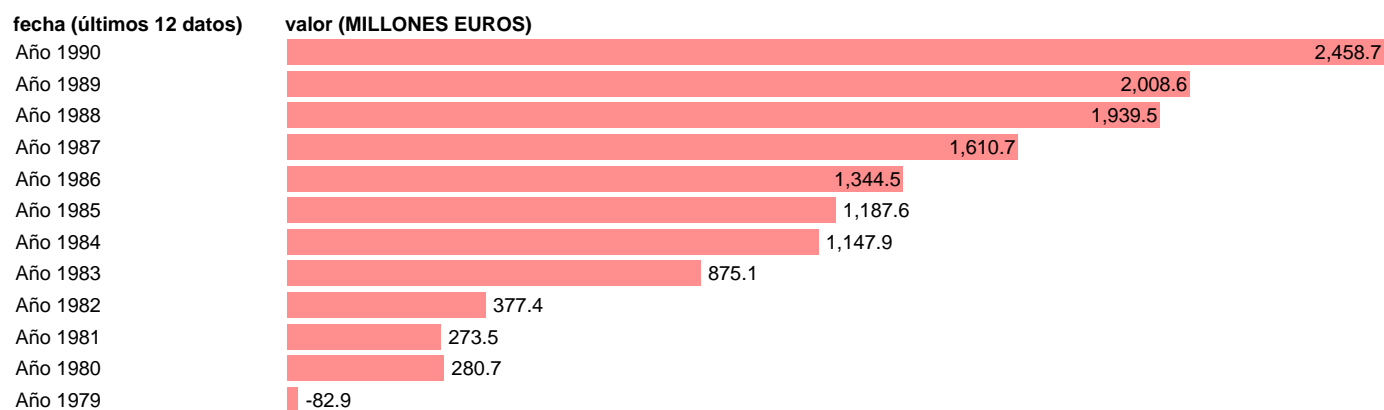

## AAPP-CCLL-AHORRO BRUTO

Estadística: [AAPP-CCLL-AHORRO BRUTO](#)

Enlace permanente (Permalink): <https://tematicas.org/M1/7h07001/>

Notas: 1990 PROVISIONAL

Fuente: **IGAE.**

Frecuencia: **Anual.**

Unidades: **MILLONES EUROS.**

Datos disponibles desde **Año 1979** hasta **Año 1990**.

Valor más alto alcanzado en Año 1990: **2458.7**.

Valor más bajo alcanzado en Año 1979: **-82.9**.

[Pulse aquí](#) para acceder a los datos completos actualizados y a la representación gráfica estadística.