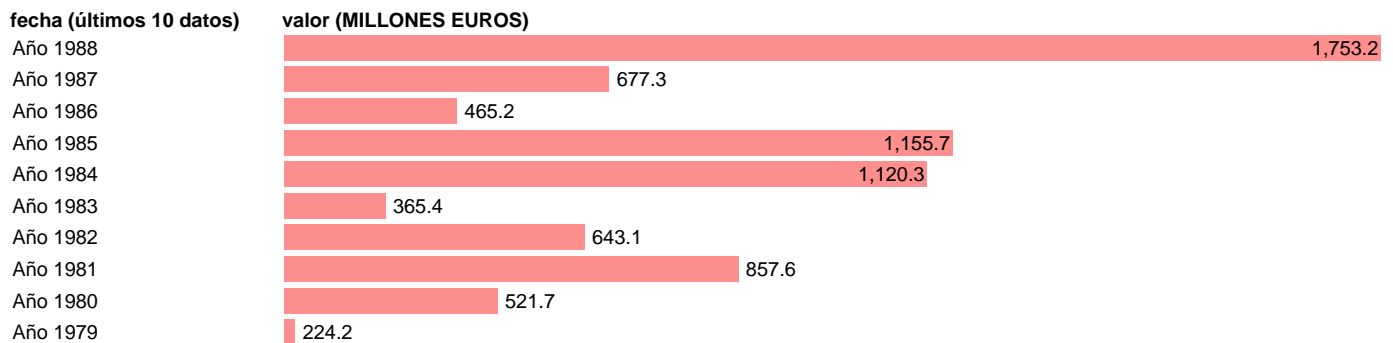

AAPP-CCLL-ACTIVOS FIN.-VARIACION EN DERECHOS PENDIENTES COBRO

Estadística: [AAPP-CCLL-ACTIVOS FIN.-VARIACION EN DERECHOS PENDIENTES COBRO](#)

Enlace permanente (Permalink): <https://tematicas.org/M1/707590/>

Fuente: **IGAE.**

Frecuencia: **Anual.**

Unidades: **MILLONES EUROS.**

Datos disponibles desde **Año 1979** hasta **Año 1988**.

Valor más alto alcanzado en Año 1988: **1753.2**.

Valor más bajo alcanzado en Año 1979: **224.2**.

[Pulse aquí](#) para acceder a los datos completos actualizados y a la representación gráfica estadística.