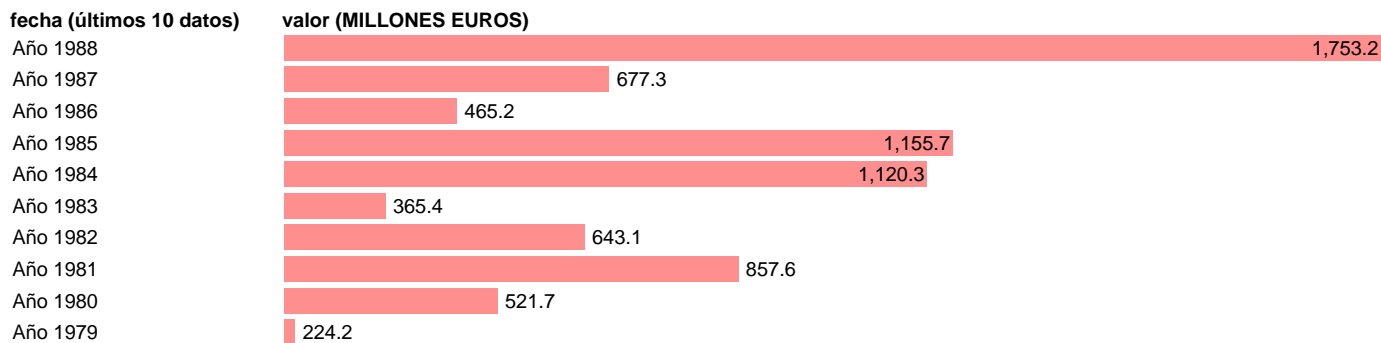

AAPP-CCLL-ACTIVOS FIN.-VARIACION EN DERECHOS PENDIENTES COBRO

Estadística: [AAPP-CCLL-ACTIVOS FIN.-VARIACION EN DERECHOS PENDIENTES COBRO](#)

Enlace permanente (Permalink): <https://tematicas.org/M1/7h07590/>

Fuente: **IGAE.**

Frecuencia: **Anual.**

Unidades: **MILLONES EUROS.**

Datos disponibles desde **Año 1979** hasta **Año 1988**.

Valor más alto alcanzado en Año 1988: **1753.2**.

Valor más bajo alcanzado en Año 1979: **224.2**.

[Pulse aquí](#) para acceder a los datos completos actualizados y a la representación gráfica estadística.