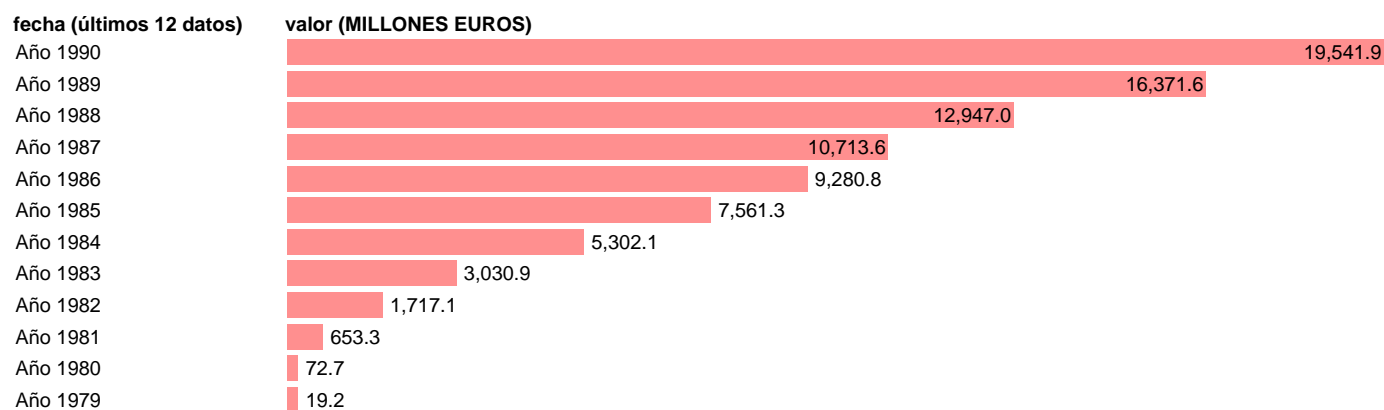

AAPP-CCAA-TOTAL EMPLEOS

Estadística: [AAPP-CCAA-TOTAL EMPLEOS](#)

Enlace permanente (Permalink): <https://tematicas.org/M1/706003/>

Notas: 1990 PROVISIONAL

Fuente: IGAE.

Frecuencia: Anual.

Unidades: MILLONES EUROS.

Datos disponibles desde Año 1979 hasta Año 1990.

Valor más alto alcanzado en Año 1990: 19541.9.

Valor más bajo alcanzado en Año 1979: 19.2.

[Pulse aquí](#) para acceder a los datos completos actualizados y a la representación gráfica estadística.