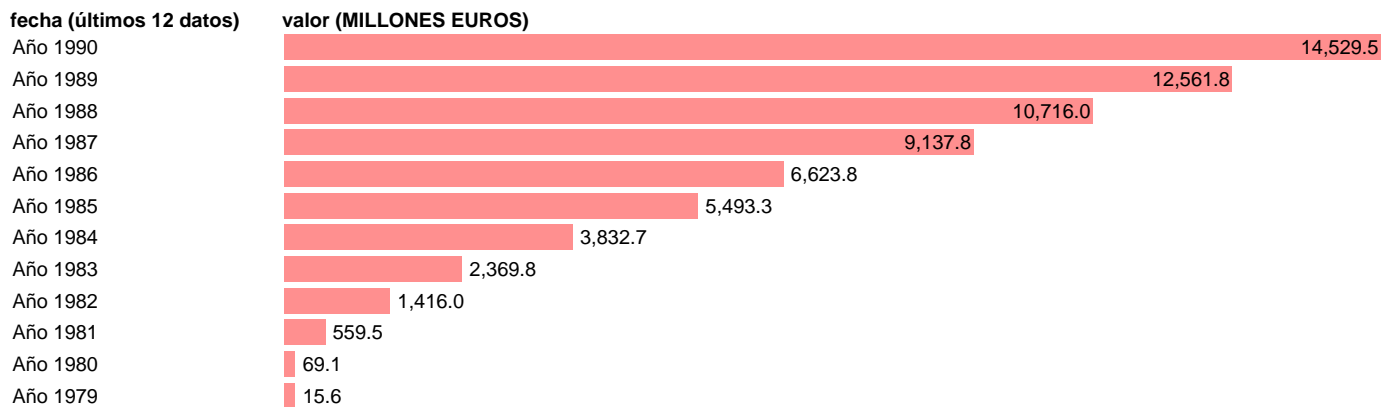

## AAPP-CCAA-RECURSOS CTES.-TOTAL RECURSOS CORRIENTES

Estadística: [AAPP-CCAA-RECURSOS CTES.-TOTAL RECURSOS CORRIENTES](#)

Enlace permanente (Permalink): <https://tematicas.org/M1/706100/>

Notas: **1990 PROVISIONAL**

Fuente: **IGAE.**

Frecuencia: **Anual.**

Unidades: **MILLONES EUROS.**

Datos disponibles desde **Año 1979** hasta **Año 1990**.

Valor más alto alcanzado en Año 1990: **14529.5**.

Valor más bajo alcanzado en Año 1979: **15.6**.

[Pulse aquí](#) para acceder a los datos completos actualizados y a la representación gráfica estadística.