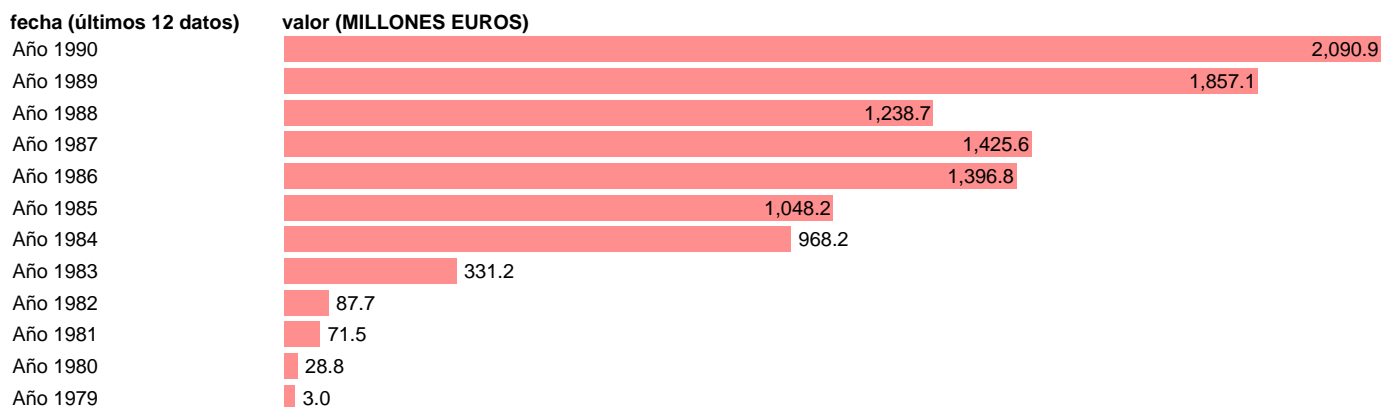

AAPP-CCAA-RECURSOS CAPITAL-TRANSFERENCIAS ENTRE AAPP

Estadística: [AAPP-CCAA-RECURSOS CAPITAL-TRANSFERENCIAS ENTRE AAPP](#)

Enlace permanente (Permalink): <https://tematicas.org/M1/7h06321/>

Notas: **1990 PROVISIONAL**

Fuente: **IGAE.**

Frecuencia: **Anual.**

Unidades: **MILLONES EUROS.**

Datos disponibles desde **Año 1979** hasta **Año 1990**.

Valor más alto alcanzado en Año 1990: **2090.9**.

Valor más bajo alcanzado en Año 1979: **3**.

[Pulse aquí](#) para acceder a los datos completos actualizados y a la representación gráfica estadística.