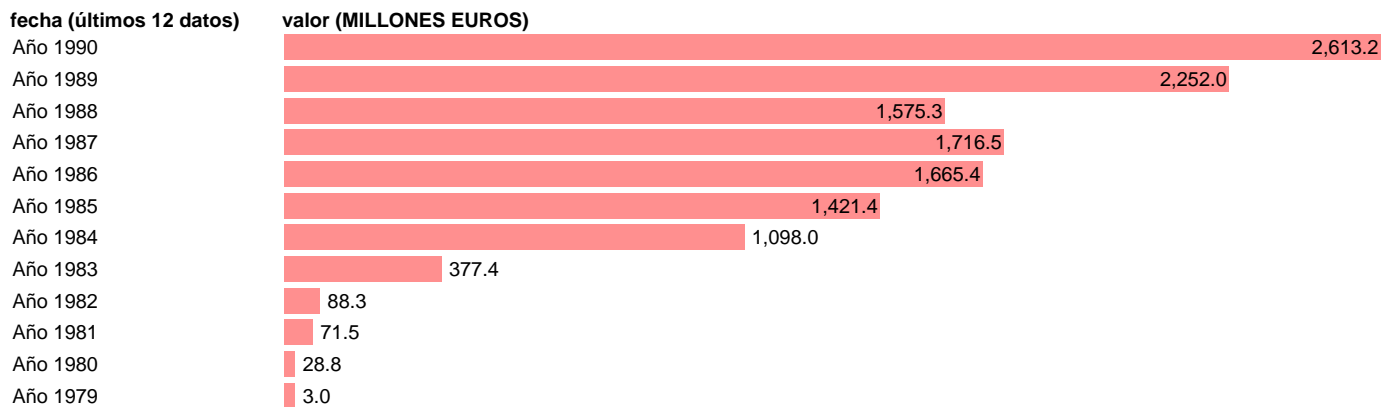

AAPP-CCAA-RECURSOS CAPITAL-TOTAL RECURSOS DE CAPITAL

Estadística: [AAPP-CCAA-RECURSOS CAPITAL-TOTAL RECURSOS DE CAPITAL](#)

Enlace permanente (Permalink): <https://tematicas.org/M1/706300/>

Notas: **1990 PROVISIONAL**

Fuente: **IGAE.**

Frecuencia: **Anual.**

Unidades: **MILLONES EUROS.**

Datos disponibles desde **Año 1979** hasta **Año 1990**.

Valor más alto alcanzado en Año 1990: **2613.2**.

Valor más bajo alcanzado en Año 1979: **3**.

[Pulse aquí](#) para acceder a los datos completos actualizados y a la representación gráfica estadística.