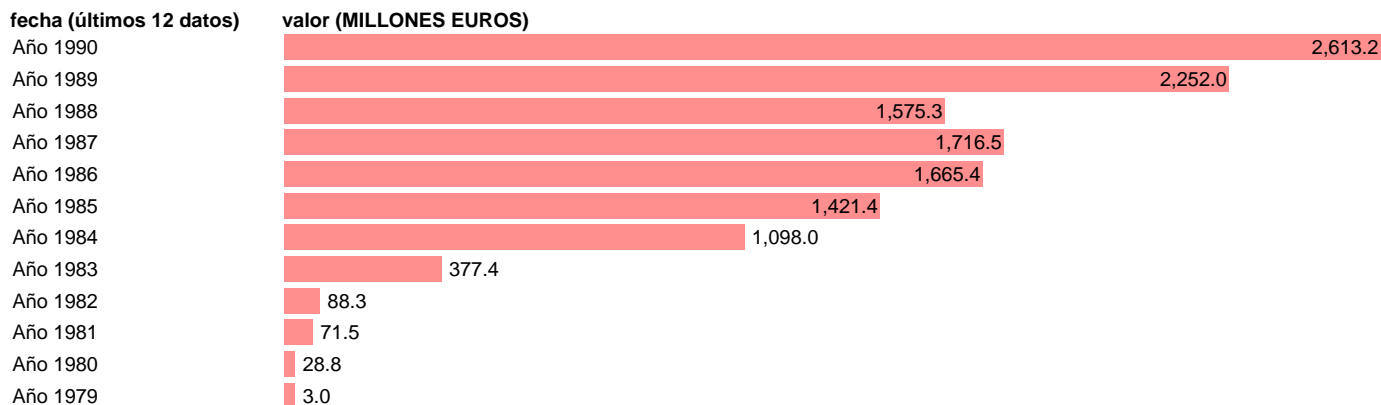

## AAPP-CCAA-RECURSOS CAPITAL-TOTAL RECURSOS DE CAPITAL

Estadística: [AAPP-CCAA-RECURSOS CAPITAL-TOTAL RECURSOS DE CAPITAL](#)

Enlace permanente (Permalink): <https://tematicas.org/M1/7h06300/>

Notas: **1990 PROVISIONAL**

Fuente: **IGAE.**

Frecuencia: **Anual.**

Unidades: **MILLONES EUROS.**

Datos disponibles desde **Año 1979** hasta **Año 1990**.

Valor más alto alcanzado en Año 1990: **2613.2**.

Valor más bajo alcanzado en Año 1979: **3**.

[Pulse aquí](#) para acceder a los datos completos actualizados y a la representación gráfica estadística.