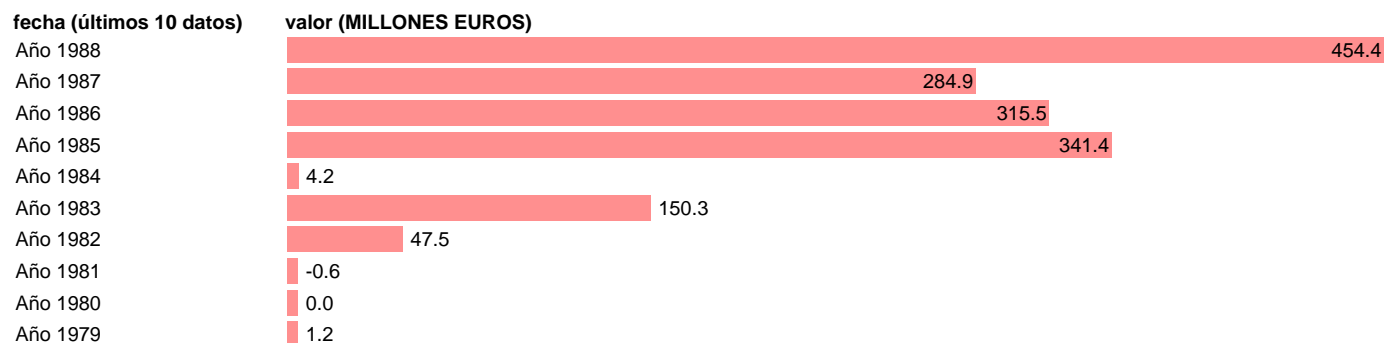

AAPP-CCAA-PASIVOS FIN.-PRESTAMOS DEL INTERIOR

Estadística: [AAPP-CCAA-PASIVOS FIN.-PRESTAMOS DEL INTERIOR](#)

Enlace permanente (Permalink): <https://tematicas.org/M1/706661/>

Fuente: **IGAE.**

Frecuencia: **Anual.**

Unidades: **MILLONES EUROS.**

Datos disponibles desde **Año 1979** hasta **Año 1988**.

Valor más alto alcanzado en Año 1988: **454.4**.

Valor más bajo alcanzado en Año 1981: **-0.6**.

[Pulse aquí](#) para acceder a los datos completos actualizados y a la representación gráfica estadística.