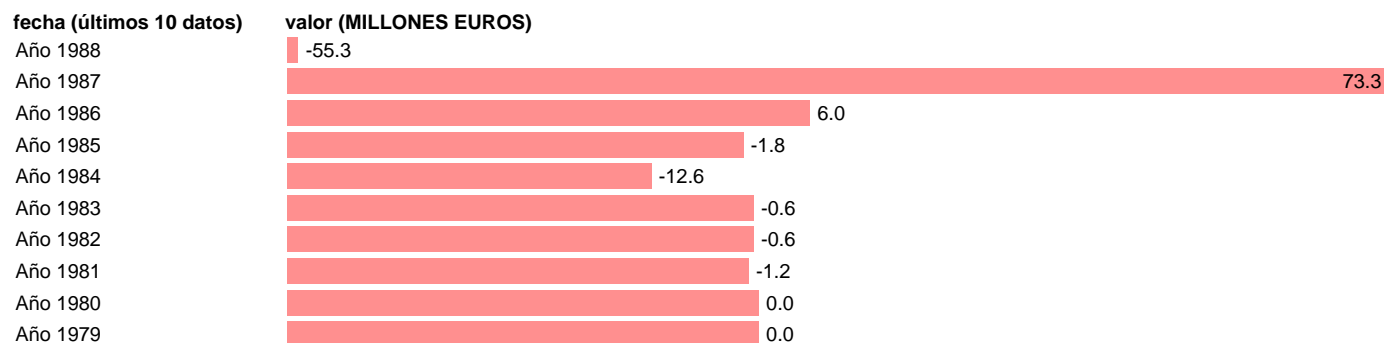

Fuente: **IGAE.**

Frecuencia: **Anual.**

Unidades: **MILLONES EUROS.**

Datos disponibles desde **Año 1979** hasta **Año 1988**.

Valor más alto alcanzado en Año 1987: **73.3**.

Valor más bajo alcanzado en Año 1988: **-55.3**.

[Pulse aquí](#) para acceder a los datos completos actualizados y a la representación gráfica estadística.