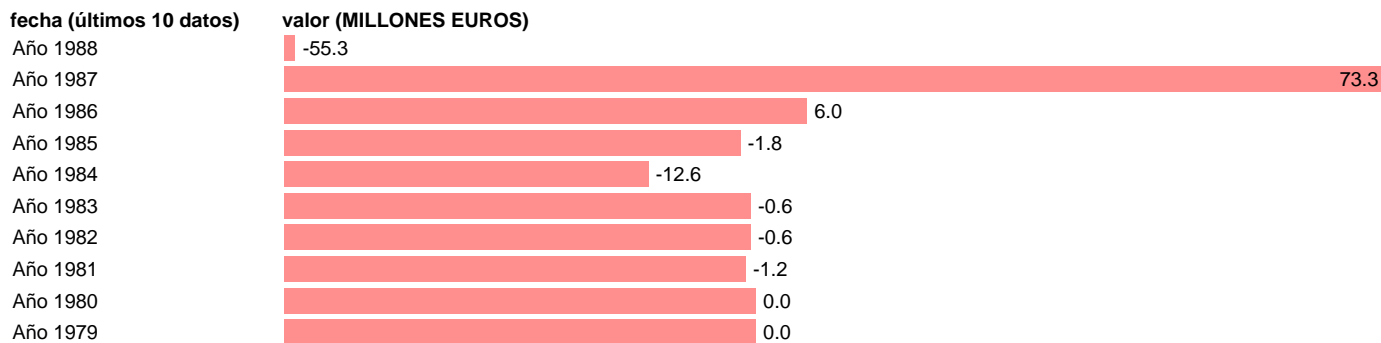

Fuente: **IGAE**.

Frecuencia: **Anual**.

Unidades: **MILLONES EUROS**.

Datos disponibles desde **Año 1979** hasta **Año 1988**.

Valor más alto alcanzado en Año 1987: **73.3**.

Valor más bajo alcanzado en Año 1988: **-55.3**.

[Pulse aquí](#) para acceder a los datos completos actualizados y a la representación gráfica estadística.