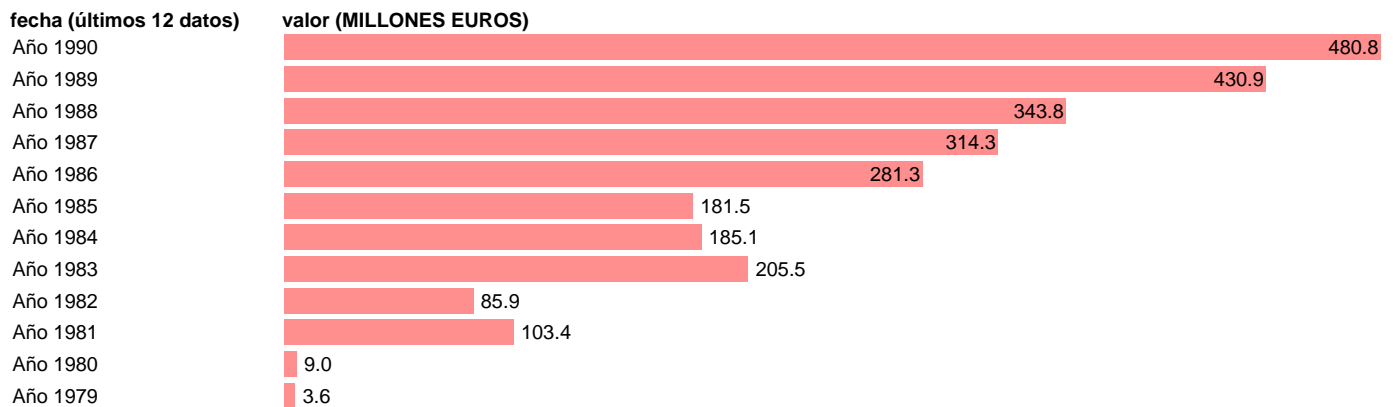

AAPP-CCAA-EMPLEOS CTES.-TRANSFERENCIAS CORRIENTES DIVERSAS

Estadística: [AAPP-CCAA-EMPLEOS CTES.-TRANSFERENCIAS CORRIENTES DIVERSAS](#)

Enlace permanente (Permalink): <https://tematicas.org/M1/706262/>

Notas: **1990 PROVISIONAL**

Fuente: **IGAE.**

Frecuencia: **Anual.**

Unidades: **MILLONES EUROS.**

Datos disponibles desde **Año 1979** hasta **Año 1990**.

Valor más alto alcanzado en Año 1990: **480.8**.

Valor más bajo alcanzado en Año 1979: **3.6**.

[Pulse aquí](#) para acceder a los datos completos actualizados y a la representación gráfica estadística.