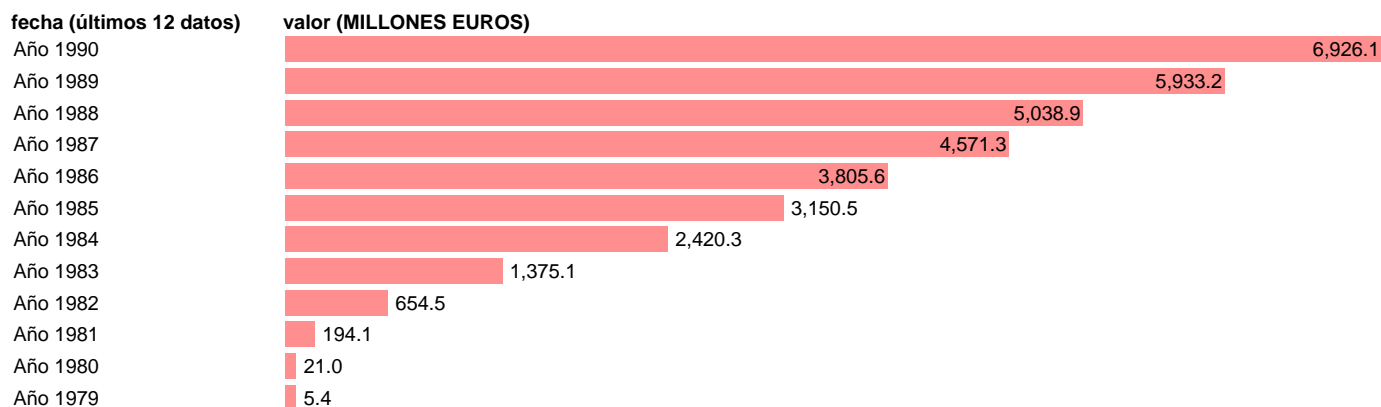

AAPP-CCAA-EMPLEOS CTES.-TOTAL REMUNERACION DE ASALARIADOS

Estadística: [AAPP-CCAA-EMPLEOS CTES.-TOTAL REMUNERACION DE ASALARIADOS](#)

Enlace permanente (Permalink): <https://tematicas.org/M1/706230/>

Notas: **1990 PROVISIONAL**

Fuente: **IGAE.**

Frecuencia: **Anual.**

Unidades: **MILLONES EUROS.**

Datos disponibles desde **Año 1979** hasta **Año 1990**.

Valor más alto alcanzado en Año 1990: **6926.1**.

Valor más bajo alcanzado en Año 1979: **5.4**.

[Pulse aquí](#) para acceder a los datos completos actualizados y a la representación gráfica estadística.