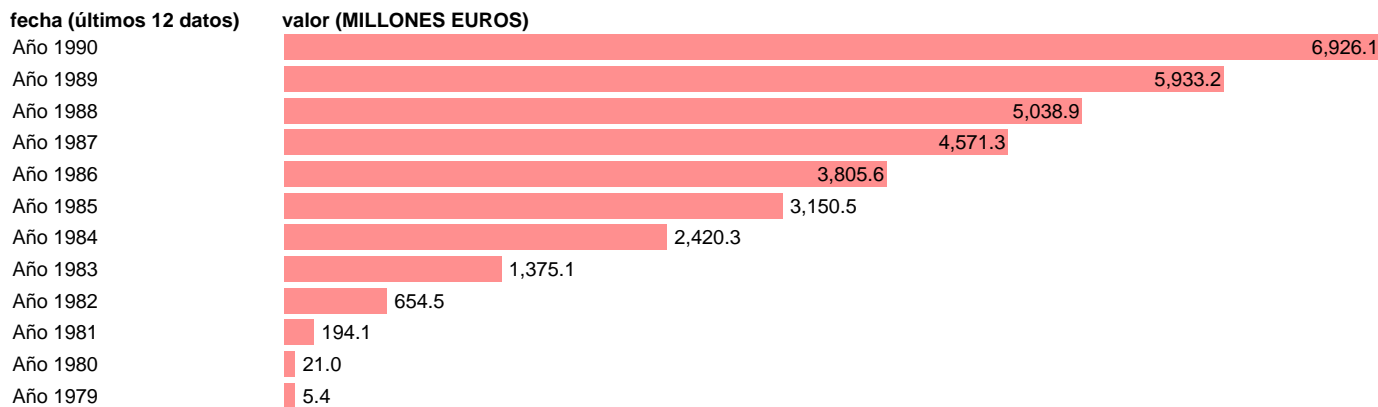

AAPP-CCAA-EMPLEOS CTES.-TOTAL REMUNERACION DE ASALARIADOS

Estadística: [AAPP-CCAA-EMPLEOS CTES.-TOTAL REMUNERACION DE ASALARIADOS](#)

Enlace permanente (Permalink): <https://tematicas.org/M1/7h06230/>

Notas: **1990 PROVISIONAL**

Fuente: **IGAE.**

Frecuencia: **Anual.**

Unidades: **MILLONES EUROS.**

Datos disponibles desde **Año 1979** hasta **Año 1990**.

Valor más alto alcanzado en Año 1990: **6926.1**.

Valor más bajo alcanzado en Año 1979: **5.4**.

[Pulse aquí](#) para acceder a los datos completos actualizados y a la representación gráfica estadística.