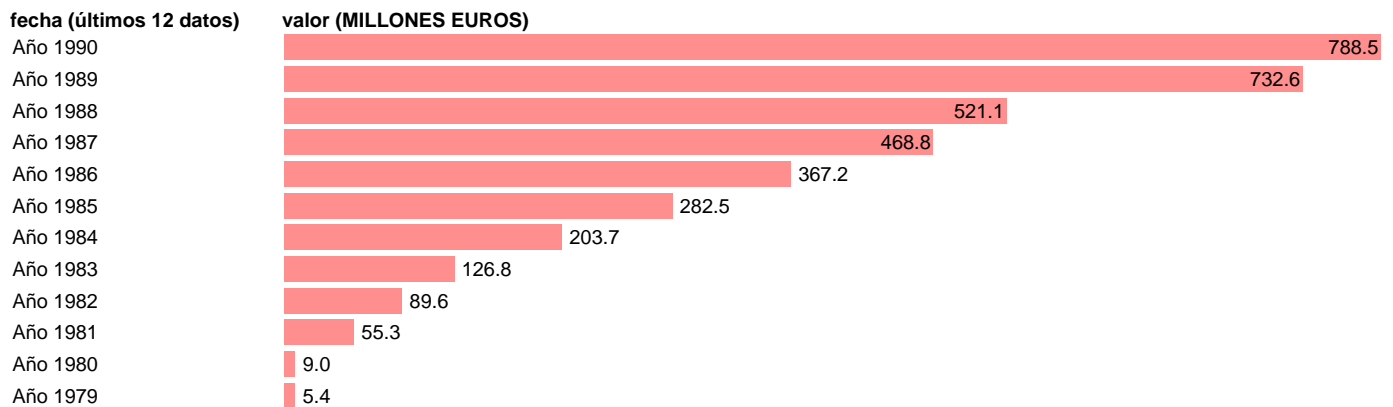

## AAPP-CCAA-EMPLEOS CTES.-TOTAL COMPRAS NETAS

Estadística: [AAPP-CCAA-EMPLEOS CTES.-TOTAL COMPRAS NETAS](#)

Enlace permanente (Permalink): <https://tematicas.org/M1/706220/>

Notas: **1990 PROVISIONAL**

Fuente: **IGAE.**

Frecuencia: **Anual.**

Unidades: **MILLONES EUROS.**

Datos disponibles desde **Año 1979** hasta **Año 1990**.

Valor más alto alcanzado en Año 1990: **788.5**.

Valor más bajo alcanzado en Año 1979: **5.4**.