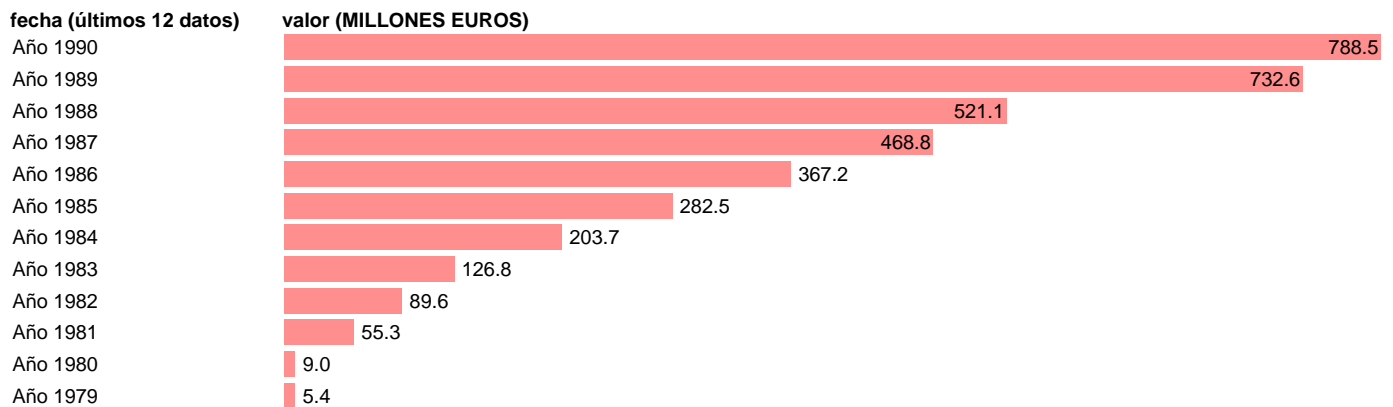

AAPP-CCAA-EMPLEOS CTES.-TOTAL COMPRAS NETAS

Estadística: [AAPP-CCAA-EMPLEOS CTES.-TOTAL COMPRAS NETAS](#)

Enlace permanente (Permalink): <https://tematicas.org/M1/7h06220/>

Notas: **1990 PROVISIONAL**

Fuente: **IGAE.**

Frecuencia: **Anual.**

Unidades: **MILLONES EUROS.**

Datos disponibles desde **Año 1979** hasta **Año 1990**.

Valor más alto alcanzado en Año 1990: **788.5**.

Valor más bajo alcanzado en Año 1979: **5.4**.