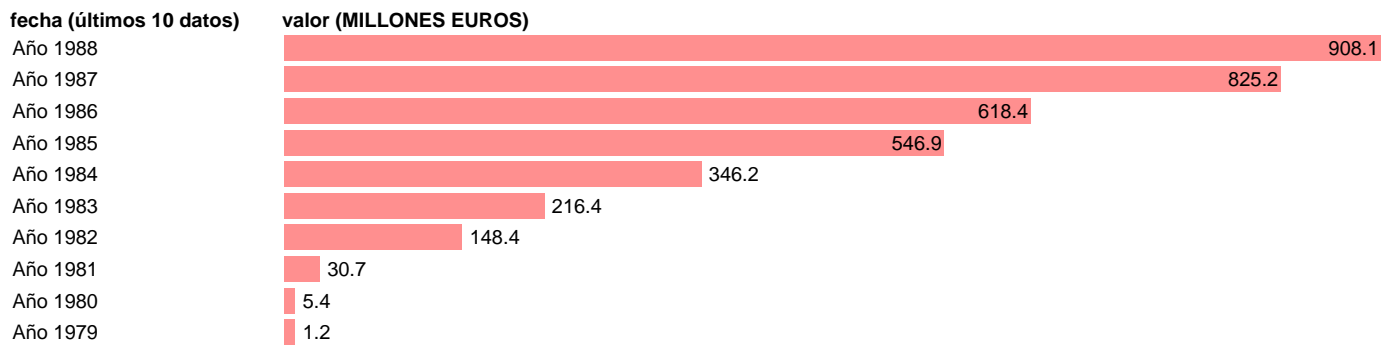

Fuente: **IGAE.**

Frecuencia: **Anual.**

Unidades: **MILLONES EUROS.**

Datos disponibles desde **Año 1979** hasta **Año 1988.**

Valor más alto alcanzado en Año 1988: **908.1.**

Valor más bajo alcanzado en Año 1979: **1.2.**

[Pulse aquí](#) para acceder a los datos completos actualizados y a la representación gráfica estadística.