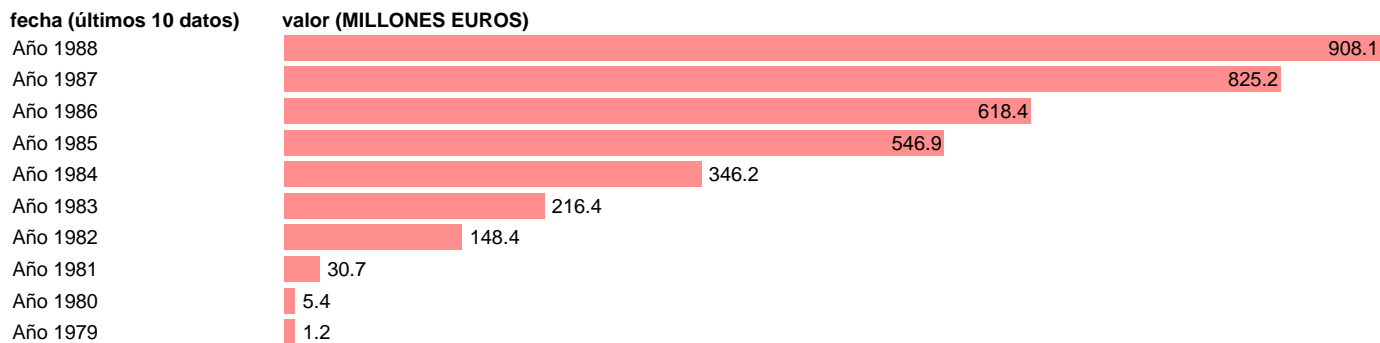

Fuente: **IGAE.**

Frecuencia: **Anual.**

Unidades: **MILLONES EUROS.**

Datos disponibles desde **Año 1979** hasta **Año 1988**.

Valor más alto alcanzado en Año 1988: **908.1**.

Valor más bajo alcanzado en Año 1979: **1.2**.

[Pulse aquí](#) para acceder a los datos completos actualizados y a la representación gráfica estadística.