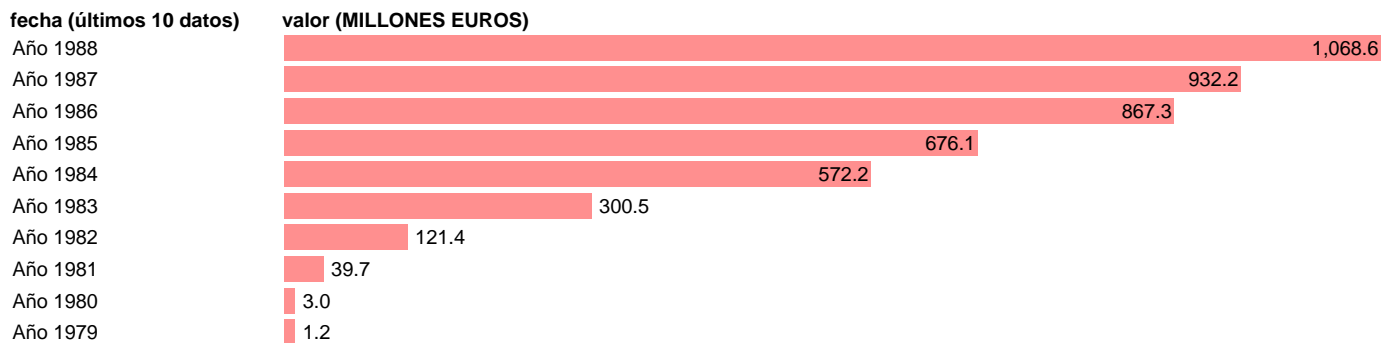

Fuente: **IGAE.**

Frecuencia: **Anual.**

Unidades: **MILLONES EUROS.**

Datos disponibles desde **Año 1979** hasta **Año 1988**.

Valor más alto alcanzado en Año 1988: **1068.6**.

Valor más bajo alcanzado en Año 1979: **1.2**.

[Pulse aquí](#) para acceder a los datos completos actualizados y a la representación gráfica estadística.