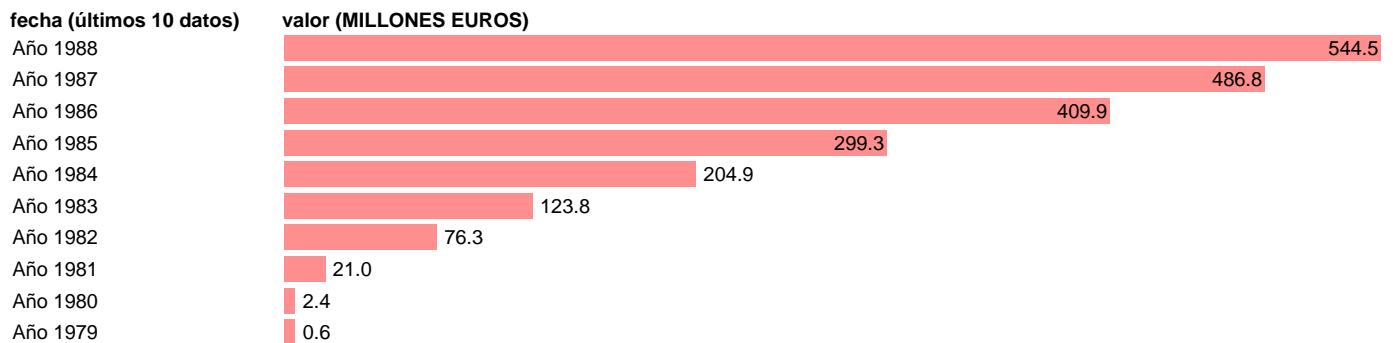

AAPP-CCAA-EMPLEOS CTES.-COTIZACIONES SOCIALES REALES A CARGO EMPLEADORES

Estadística: [AAPP-CCAA-EMPLEOS CTES.-COTIZACIONES SOCIALES REALES A CARGO EMPLEADORES](#)

Enlace permanente (Permalink): <https://tematicas.org/M1/706234/>

Fuente: **IGAE.**

Frecuencia: **Anual.**

Unidades: **MILLONES EUROS.**

Datos disponibles desde **Año 1979** hasta **Año 1988.**

Valor más alto alcanzado en Año 1988: **544.5.**

Valor más bajo alcanzado en Año 1979: **0.6.**

[Pulse aquí](#) para acceder a los datos completos actualizados y a la representación gráfica estadística.