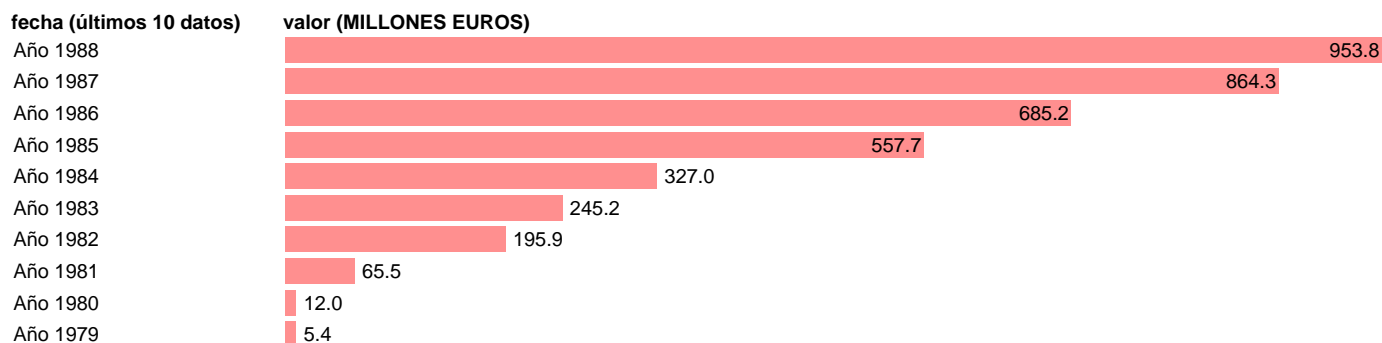

AAPP-CCAA-EMPLEOS CTES.-COMPRAS NETAS-SERVICIOS CIVILES

Estadística: [AAPP-CCAA-EMPLEOS CTES.-COMPRAS NETAS-SERVICIOS CIVILES](#)

Enlace permanente (Permalink): <https://tematicas.org/M1/706221/>

Fuente: **IGAE.**

Frecuencia: **Anual.**

Unidades: **MILLONES EUROS.**

Datos disponibles desde **Año 1979** hasta **Año 1988.**

Valor más alto alcanzado en Año 1988: **953.8.**

Valor más bajo alcanzado en Año 1979: **5.4.**