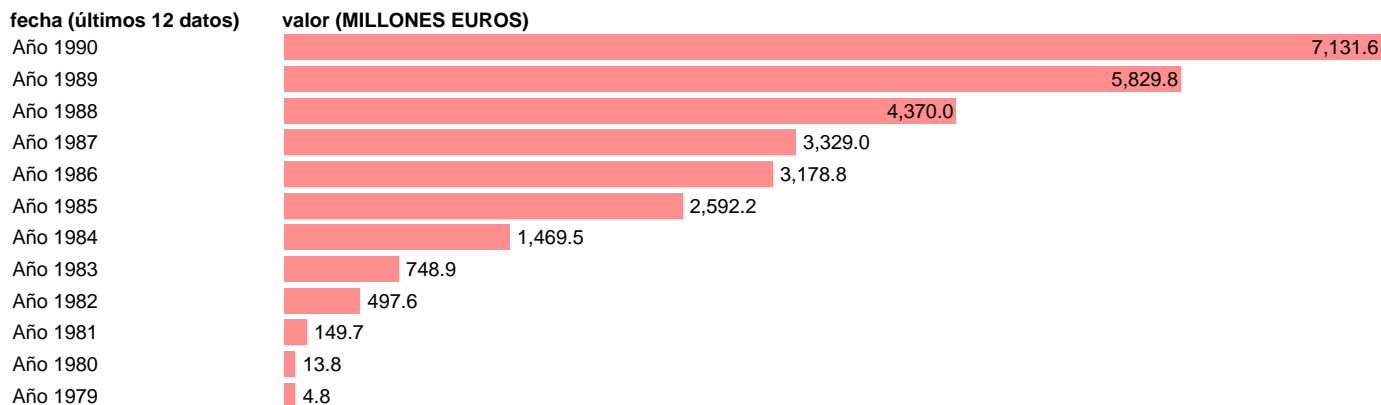

AAPP-CCAA-EMPLEOS CAPITAL-TOTAL EMPLEOS DE CAPITAL

Estadística: [AAPP-CCAA-EMPLEOS CAPITAL-TOTAL EMPLEOS DE CAPITAL](#)

Enlace permanente (Permalink): <https://tematicas.org/M1/706400/>

Notas: **1990 PROVISIONAL**

Fuente: **IGAE.**

Frecuencia: **Anual.**

Unidades: **MILLONES EUROS.**

Datos disponibles desde **Año 1979** hasta **Año 1990**.

Valor más alto alcanzado en Año 1990: **7131.6**.

Valor más bajo alcanzado en Año 1979: **4.8**.

[Pulse aquí](#) para acceder a los datos completos actualizados y a la representación gráfica estadística.