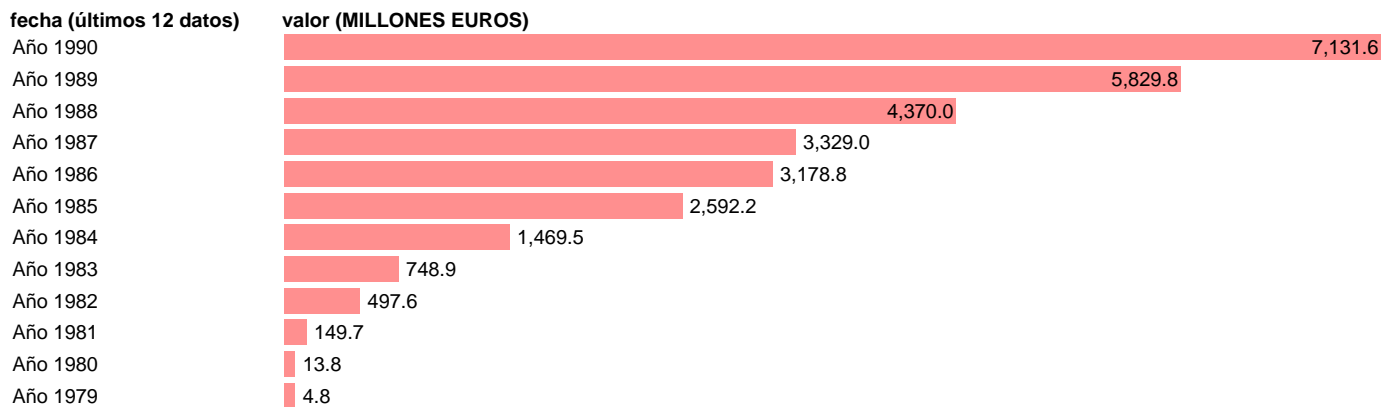

## AAPP-CCAA-EMPLEOS CAPITAL-TOTAL EMPLEOS DE CAPITAL

Estadística: [AAPP-CCAA-EMPLEOS CAPITAL-TOTAL EMPLEOS DE CAPITAL](#)

Enlace permanente (Permalink): <https://tematicas.org/M1/7h06400/>

Notas: **1990 PROVISIONAL**

Fuente: **IGAE.**

Frecuencia: **Anual.**

Unidades: **MILLONES EUROS.**

Datos disponibles desde **Año 1979** hasta **Año 1990**.

Valor más alto alcanzado en Año 1990: **7131.6**.

Valor más bajo alcanzado en Año 1979: **4.8**.

[Pulse aquí](#) para acceder a los datos completos actualizados y a la representación gráfica estadística.