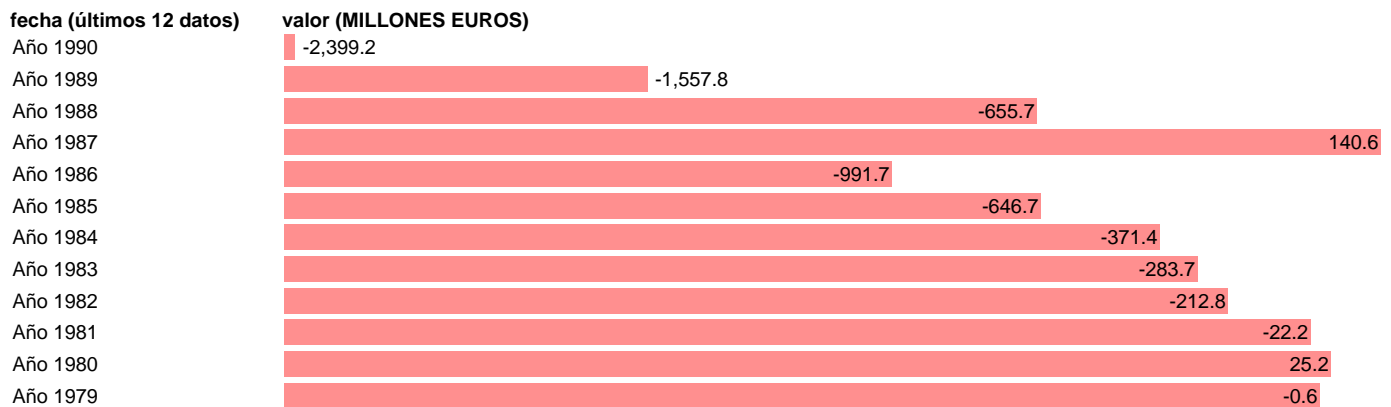

Fuente: **IGAE.**

Frecuencia: **Anual.**

Unidades: **MILLONES EUROS.**

Datos disponibles desde **Año 1979** hasta **Año 1990**.

Valor más alto alcanzado en Año 1987: **140.6**.

Valor más bajo alcanzado en Año 1990: **-2399.2**.

[Pulse aquí](#) para acceder a los datos completos actualizados y a la representación gráfica estadística.