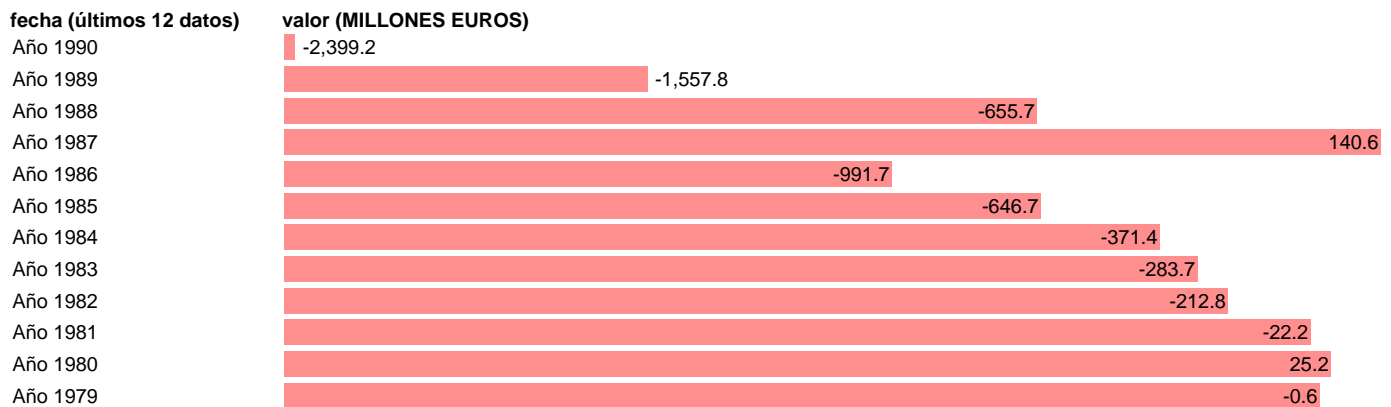

Notas: **1990 PROVISIONAL**

Fuente: **IGAE.**

Frecuencia: **Anual.**

Unidades: **MILLONES EUROS.**

Datos disponibles desde **Año 1979** hasta **Año 1990**.

Valor más alto alcanzado en Año 1987: **140.6**.

Valor más bajo alcanzado en Año 1990: **-2399.2**.

[Pulse aquí](#) para acceder a los datos completos actualizados y a la representación gráfica estadística.