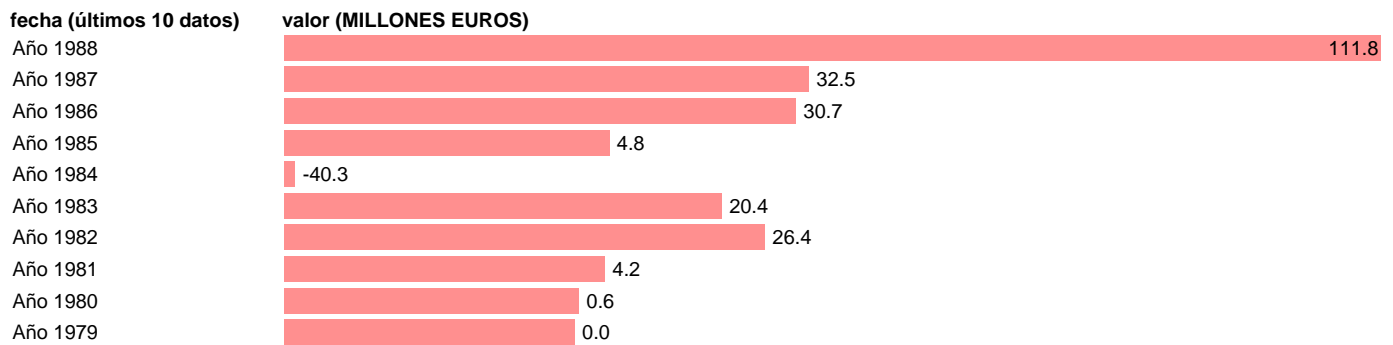

AAPP-CCAA-ACTIVOS FIN.-PRESTAMOS A CORTO Y LARGO PLAZO

Estadística: [AAPP-CCAA-ACTIVOS FIN.-PRESTAMOS A CORTO Y LARGO PLAZO](#)

Enlace permanente (Permalink): <https://tematicas.org/M1/706550/>

Fuente: **IGAE.**

Frecuencia: **Anual.**

Unidades: **MILLONES EUROS.**

Datos disponibles desde **Año 1979** hasta **Año 1988.**

Valor más alto alcanzado en Año 1988: **111.8.**

Valor más bajo alcanzado en Año 1984: **-40.3.**