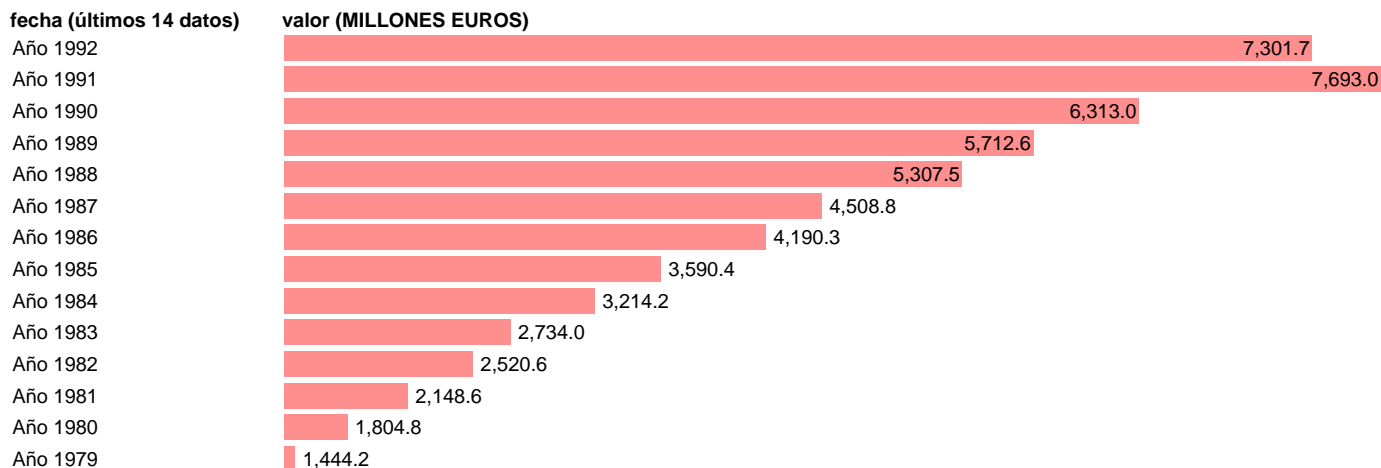

Fuente: **IGAE.**

Frecuencia: **Anual.**

Unidades: **MILLONES EUROS.**

Datos disponibles desde **Año 1979** hasta **Año 1992.**

Valor más alto alcanzado en Año 1991: **7693.**

Valor más bajo alcanzado en Año 1979: **1444.2.**

[Pulse aquí](#) para acceder a los datos completos actualizados y a la representación gráfica estadística.