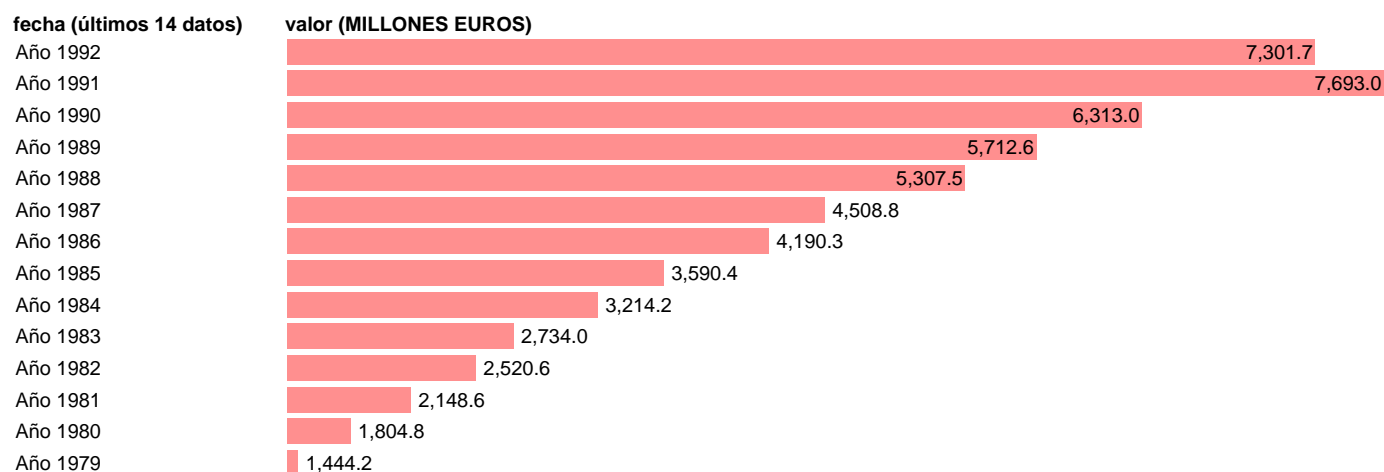

Fuente: **IGAE.**

Frecuencia: **Anual.**

Unidades: **MILLONES EUROS.**

Datos disponibles desde **Año 1979** hasta **Año 1992**.

Valor más alto alcanzado en Año 1991: **7693.**

Valor más bajo alcanzado en Año 1979: **1444.2.**

[Pulse aquí](#) para acceder a los datos completos actualizados y a la representación gráfica estadística.