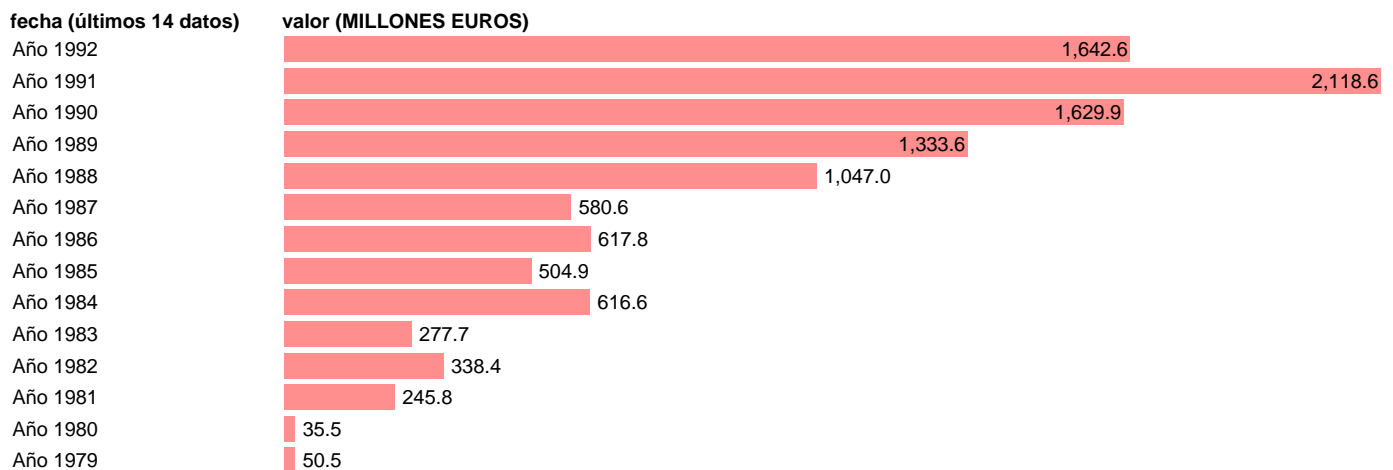

Fuente: **IGAE.**

Frecuencia: **Anual.**

Unidades: **MILLONES EUROS.**

Datos disponibles desde **Año 1979** hasta **Año 1992**.

Valor más alto alcanzado en Año 1991: **2118.6**.

Valor más bajo alcanzado en Año 1980: **35.5**.

[Pulse aquí](#) para acceder a los datos completos actualizados y a la representación gráfica estadística.