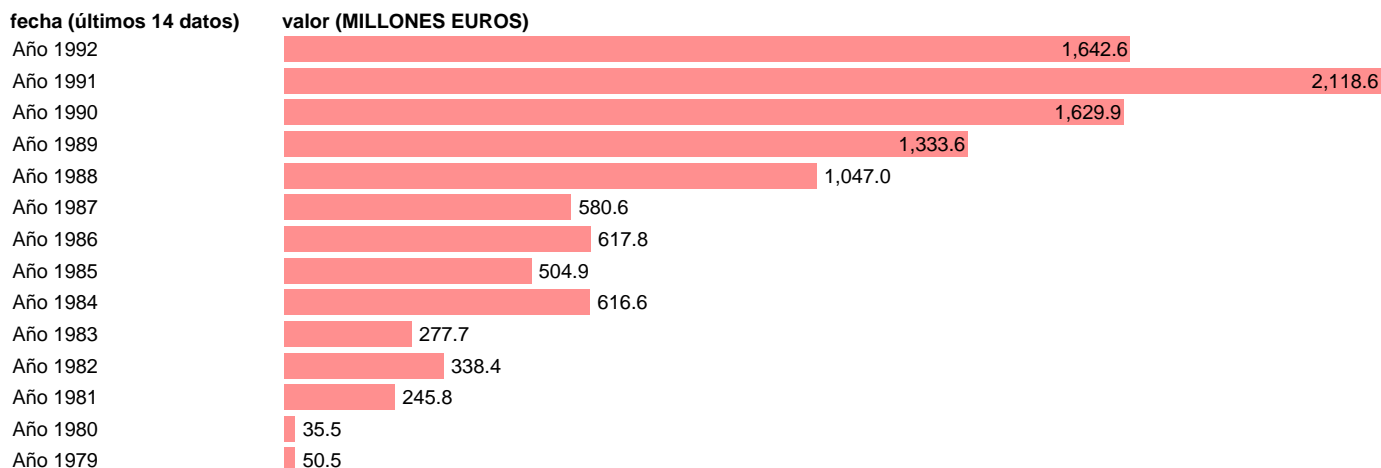

Fuente: **IGAE.**

Frecuencia: **Anual.**

Unidades: **MILLONES EUROS.**

Datos disponibles desde **Año 1979** hasta **Año 1992**.

Valor más alto alcanzado en Año 1991: **2118.6**.

Valor más bajo alcanzado en Año 1980: **35.5**.

[Pulse aquí](#) para acceder a los datos completos actualizados y a la representación gráfica estadística.