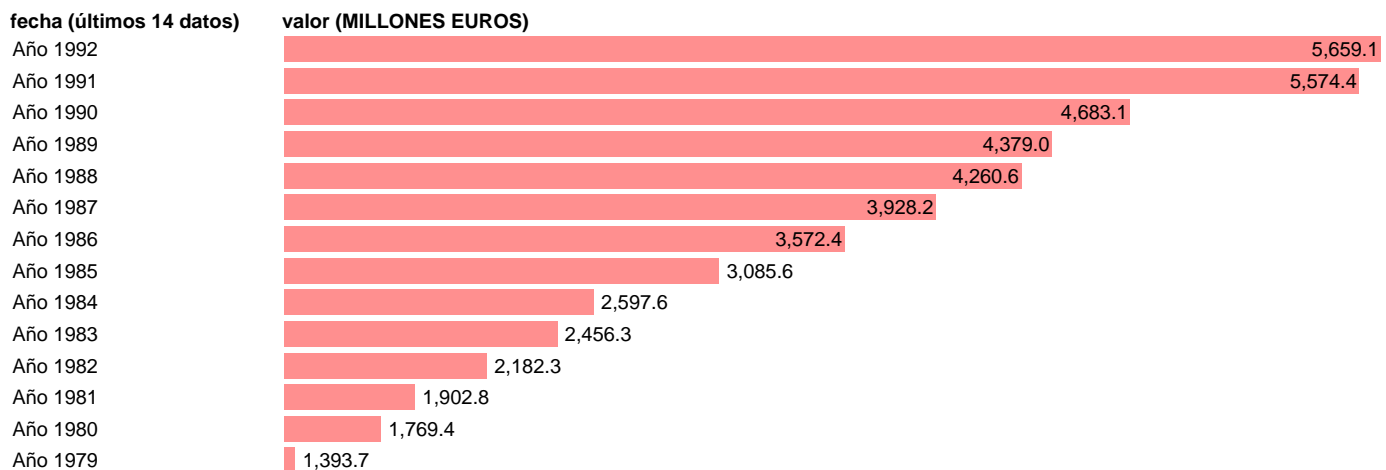

Fuente: **IGAE.**

Frecuencia: **Anual.**

Unidades: **MILLONES EUROS.**

Datos disponibles desde **Año 1979** hasta **Año 1992**.

Valor más alto alcanzado en Año 1992: **5659.1**.

Valor más bajo alcanzado en Año 1979: **1393.7**.

[Pulse aquí](#) para acceder a los datos completos actualizados y a la representación gráfica estadística.