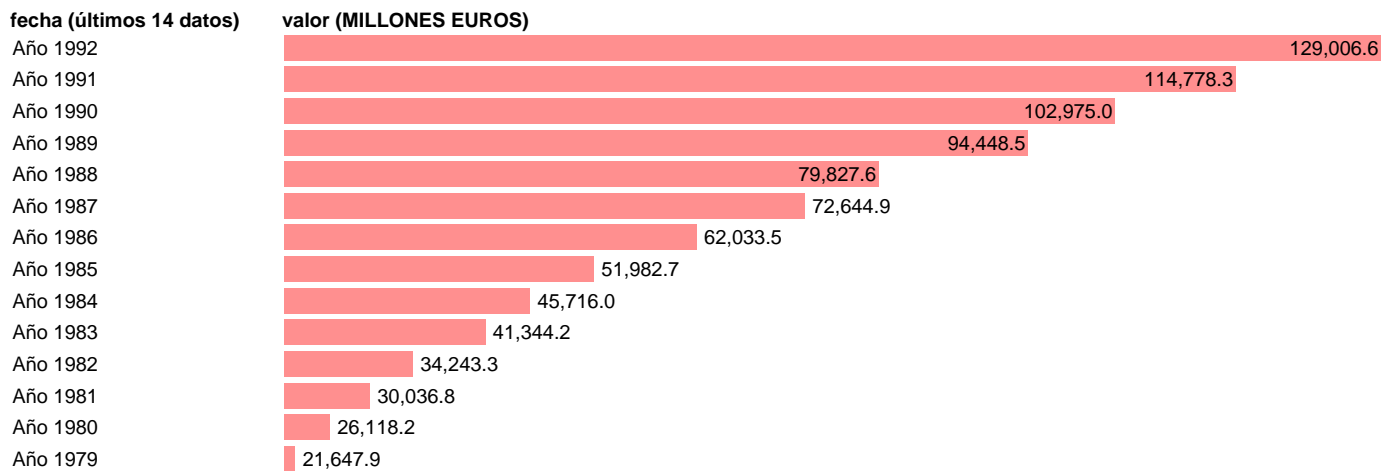

Fuente: **IGAE.**

Frecuencia: **Anual.**

Unidades: **MILLONES EUROS.**

Datos disponibles desde **Año 1979** hasta **Año 1992.**

Valor más alto alcanzado en Año 1992: **129006.6.**

Valor más bajo alcanzado en Año 1979: **21647.9.**

[Pulse aquí](#) para acceder a los datos completos actualizados y a la representación gráfica estadística.