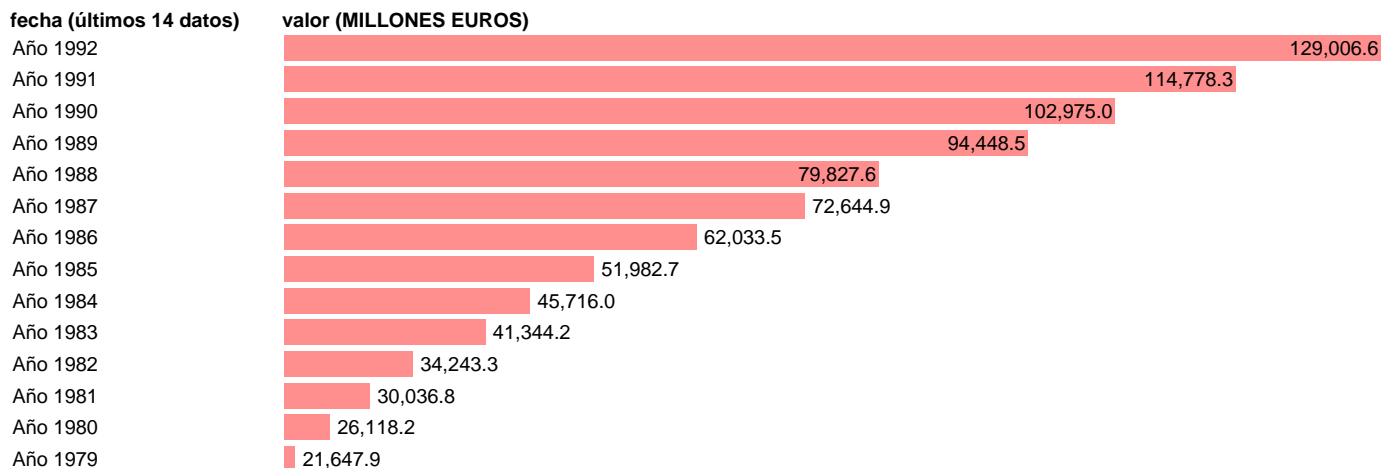

Fuente: **IGAE.**

Frecuencia: **Anual.**

Unidades: **MILLONES EUROS.**

Datos disponibles desde **Año 1979** hasta **Año 1992.**

Valor más alto alcanzado en Año 1992: **129006.6.**

Valor más bajo alcanzado en Año 1979: **21647.9.**

[Pulse aquí](#) para acceder a los datos completos actualizados y a la representación gráfica estadística.