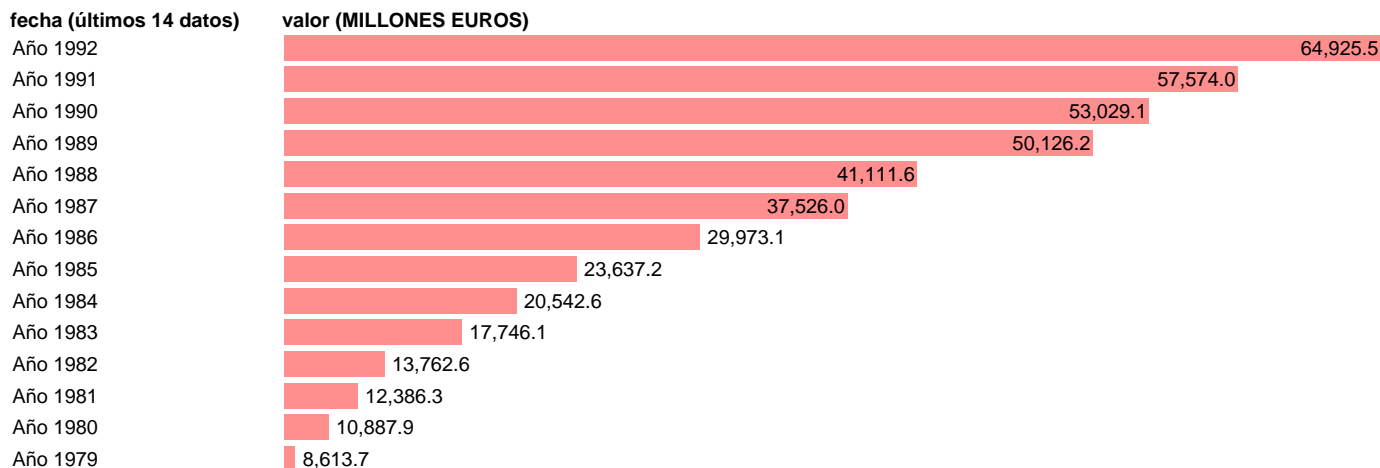

Fuente: **IGAE.**

Frecuencia: **Anual.**

Unidades: **MILLONES EUROS.**

Datos disponibles desde **Año 1979** hasta **Año 1992.**

Valor más alto alcanzado en Año 1992: **64925.5.**

Valor más bajo alcanzado en Año 1979: **8613.7.**

[Pulse aquí](#) para acceder a los datos completos actualizados y a la representación gráfica estadística.