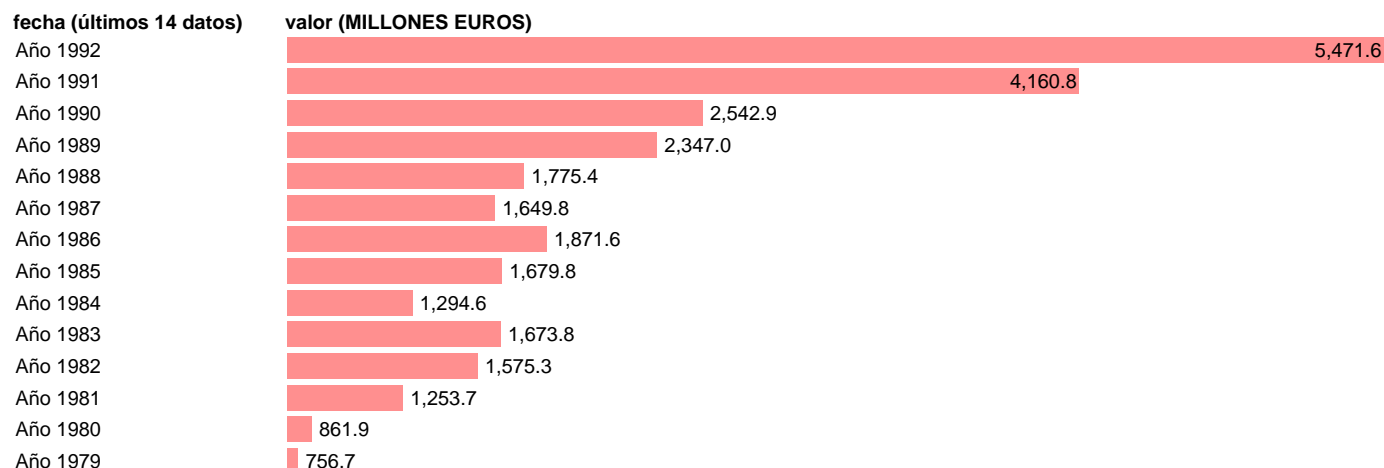

Fuente: **IGAE.**

Frecuencia: **Anual.**

Unidades: **MILLONES EUROS.**

Datos disponibles desde **Año 1979** hasta **Año 1992.**

Valor más alto alcanzado en Año 1992: **5471.6.**

Valor más bajo alcanzado en Año 1979: **756.7.**

[Pulse aquí](#) para acceder a los datos completos actualizados y a la representación gráfica estadística.