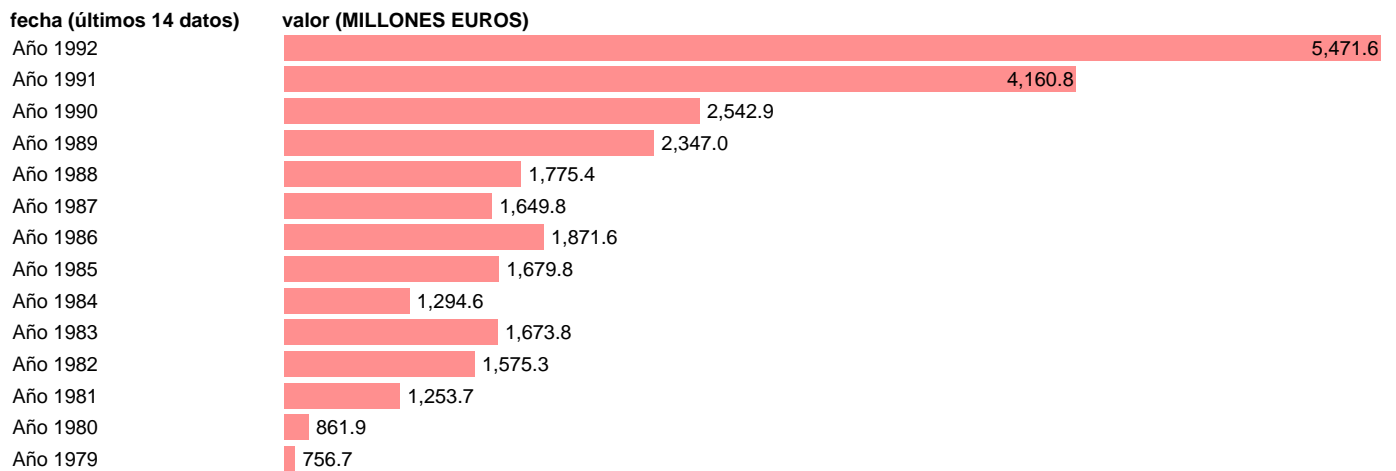

Fuente: **IGAE.**

Frecuencia: **Anual.**

Unidades: **MILLONES EUROS.**

Datos disponibles desde **Año 1979** hasta **Año 1992.**

Valor más alto alcanzado en Año 1992: **5471.6.**

Valor más bajo alcanzado en Año 1979: **756.7.**

[Pulse aquí](#) para acceder a los datos completos actualizados y a la representación gráfica estadística.