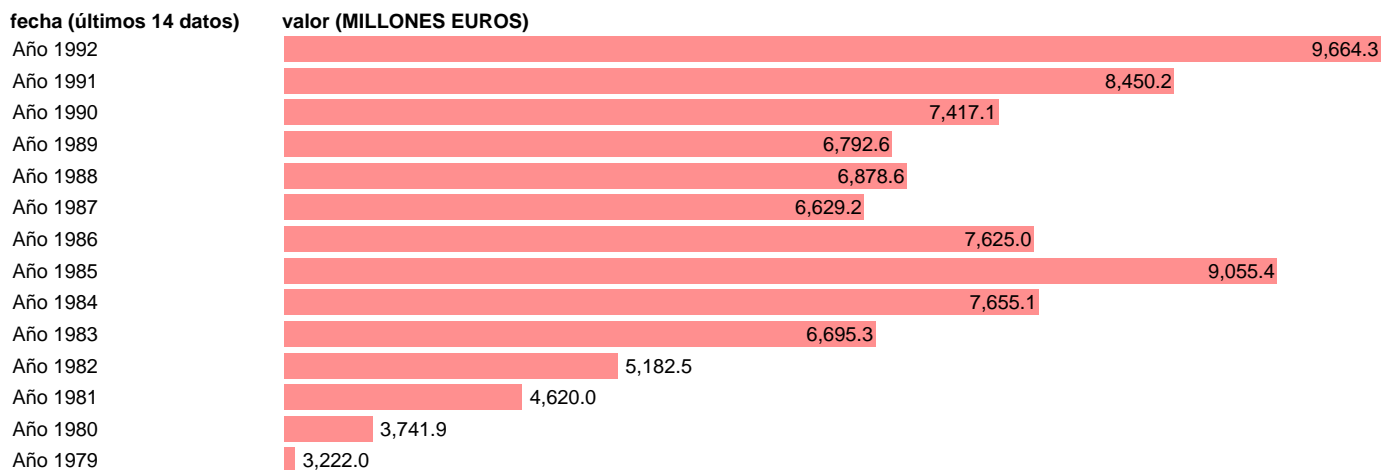

Fuente: **IGAE.**

Frecuencia: **Anual.**

Unidades: **MILLONES EUROS.**

Datos disponibles desde **Año 1979** hasta **Año 1992**.

Valor más alto alcanzado en Año 1992: **9664.3**.

Valor más bajo alcanzado en Año 1979: **3222**.

[Pulse aquí](#) para acceder a los datos completos actualizados y a la representación gráfica estadística.