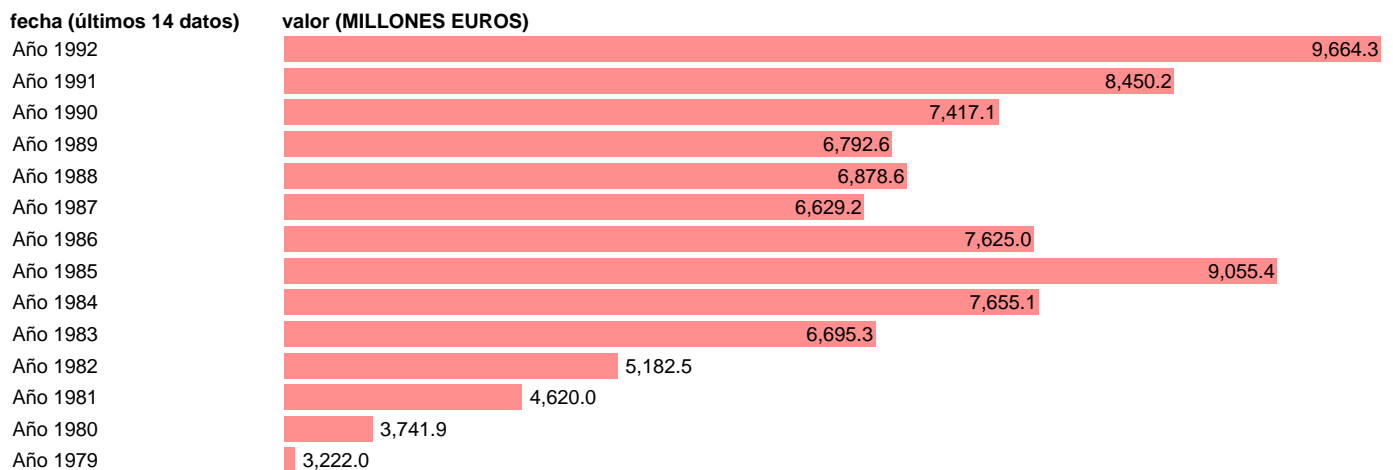

Fuente: **IGAE.**

Frecuencia: **Anual.**

Unidades: **MILLONES EUROS.**

Datos disponibles desde **Año 1979** hasta **Año 1992**.

Valor más alto alcanzado en Año 1992: **9664.3**.

Valor más bajo alcanzado en Año 1979: **3222**.

[Pulse aquí](#) para acceder a los datos completos actualizados y a la representación gráfica estadística.