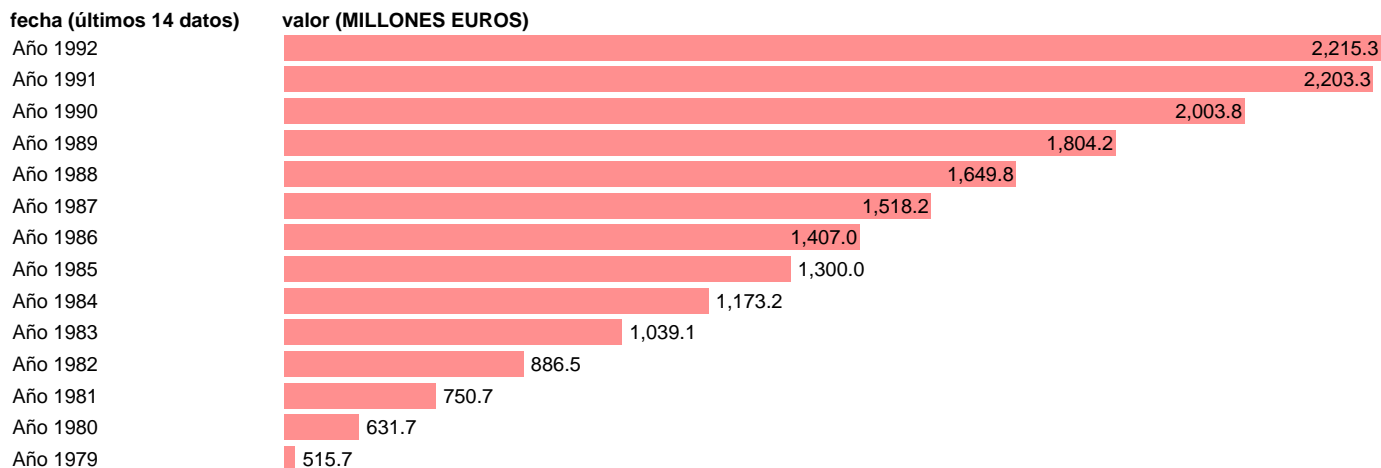

Fuente: **IGAE.**

Frecuencia: **Anual.**

Unidades: **MILLONES EUROS.**

Datos disponibles desde **Año 1979** hasta **Año 1992.**

Valor más alto alcanzado en Año 1992: **2215.3.**

Valor más bajo alcanzado en Año 1979: **515.7.**

[Pulse aquí](#) para acceder a los datos completos actualizados y a la representación gráfica estadística.