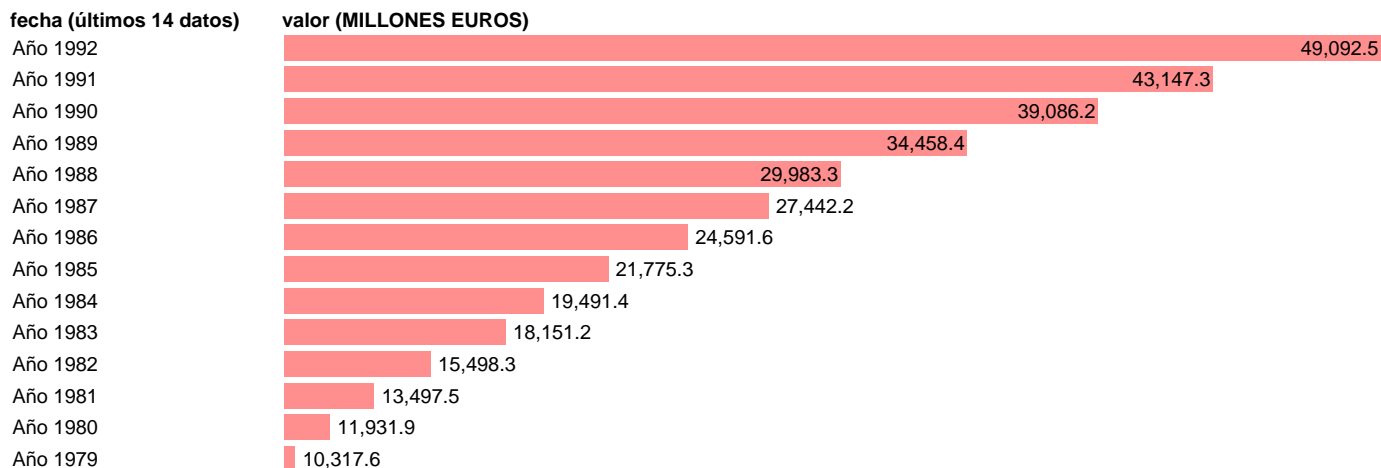

Fuente: **IGAE.**

Frecuencia: **Anual.**

Unidades: **MILLONES EUROS.**

Datos disponibles desde **Año 1979** hasta **Año 1992.**

Valor más alto alcanzado en Año 1992: **49092.5.**

Valor más bajo alcanzado en Año 1979: **10317.6.**

[Pulse aquí](#) para acceder a los datos completos actualizados y a la representación gráfica estadística.