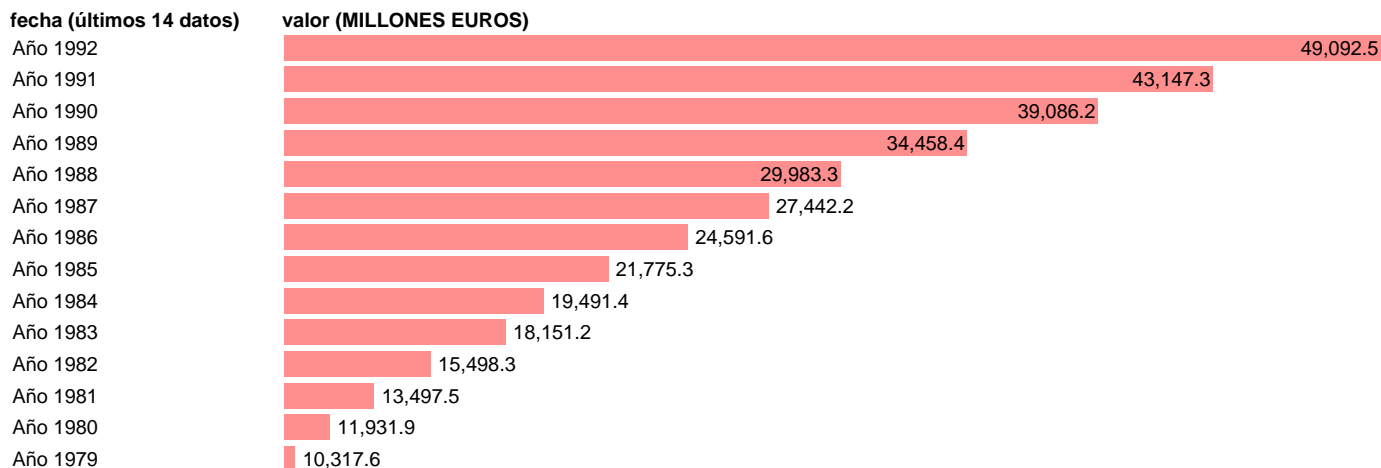

Fuente: **IGAE.**

Frecuencia: **Anual.**

Unidades: **MILLONES EUROS.**

Datos disponibles desde **Año 1979** hasta **Año 1992**.

Valor más alto alcanzado en Año 1992: **49092.5**.

Valor más bajo alcanzado en Año 1979: **10317.6**.

[Pulse aquí](#) para acceder a los datos completos actualizados y a la representación gráfica estadística.