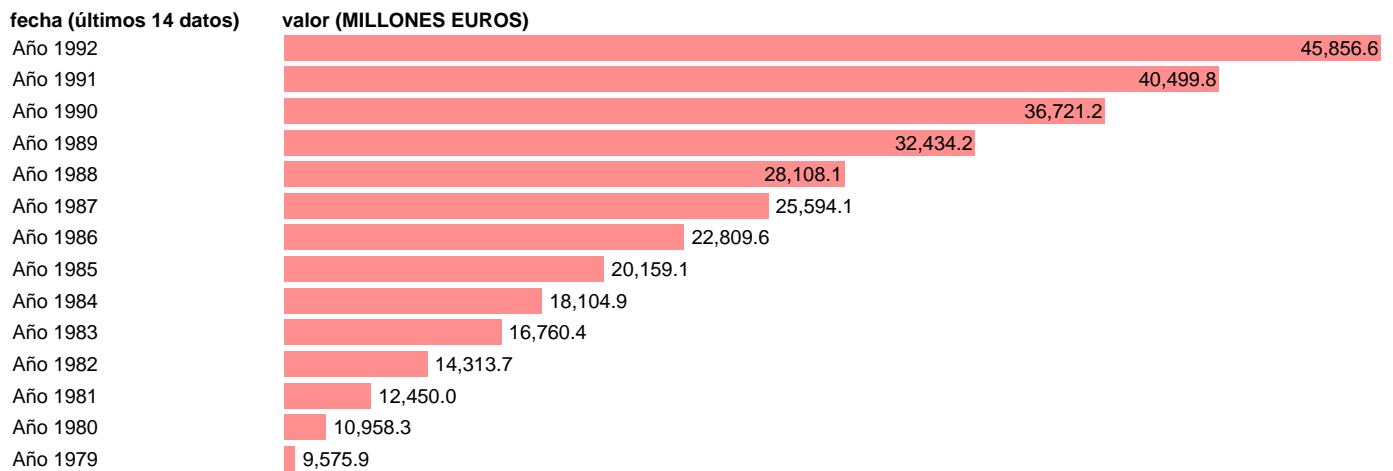

Fuente: **IGAE.**

Frecuencia: **Anual.**

Unidades: **MILLONES EUROS.**

Datos disponibles desde **Año 1979** hasta **Año 1992**.

Valor más alto alcanzado en Año 1992: **45856.6**.

Valor más bajo alcanzado en Año 1979: **9575.9**.

[Pulse aquí](#) para acceder a los datos completos actualizados y a la representación gráfica estadística.