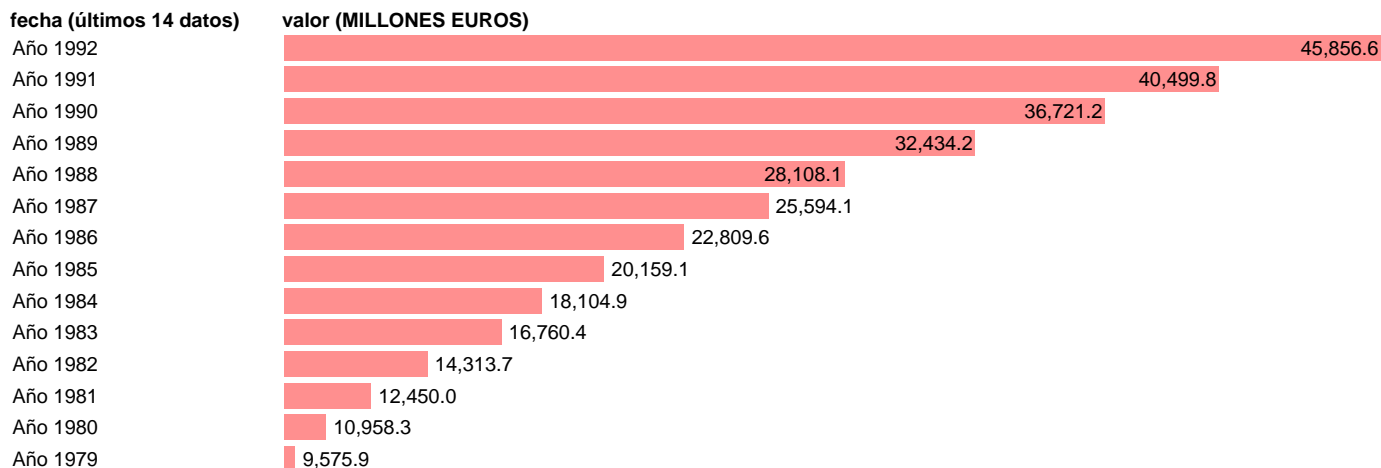

Fuente: **IGAE.**

Frecuencia: **Anual.**

Unidades: **MILLONES EUROS.**

Datos disponibles desde **Año 1979** hasta **Año 1992**.

Valor más alto alcanzado en Año 1992: **45856.6**.

Valor más bajo alcanzado en Año 1979: **9575.9**.

[Pulse aquí](#) para acceder a los datos completos actualizados y a la representación gráfica estadística.