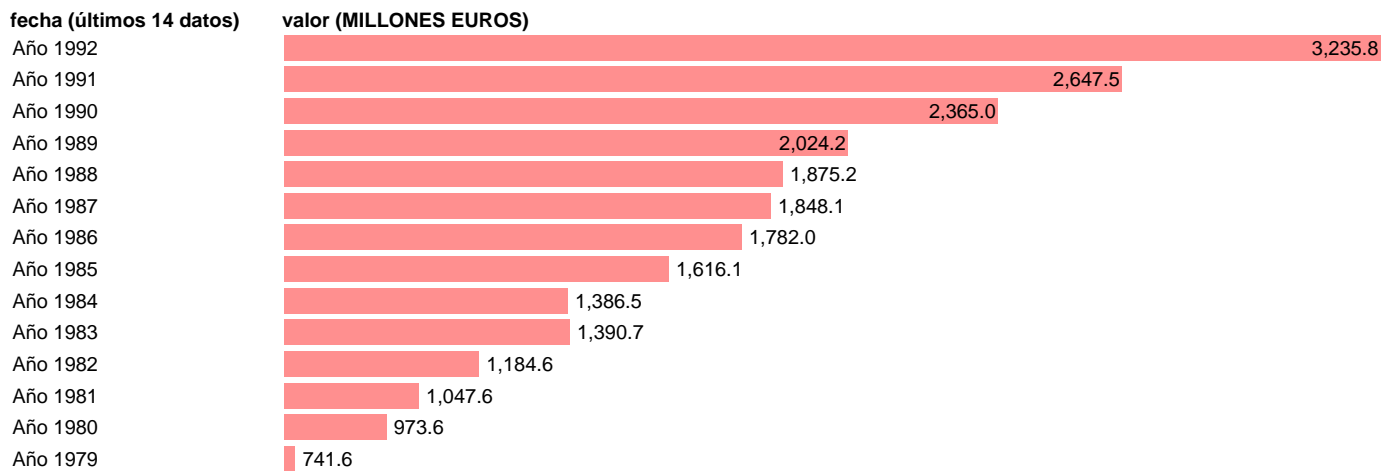

Fuente: **IGAE.**

Frecuencia: **Anual.**

Unidades: **MILLONES EUROS.**

Datos disponibles desde **Año 1979** hasta **Año 1992.**

Valor más alto alcanzado en Año 1992: **3235.8.**

Valor más bajo alcanzado en Año 1979: **741.6.**

[Pulse aquí](#) para acceder a los datos completos actualizados y a la representación gráfica estadística.