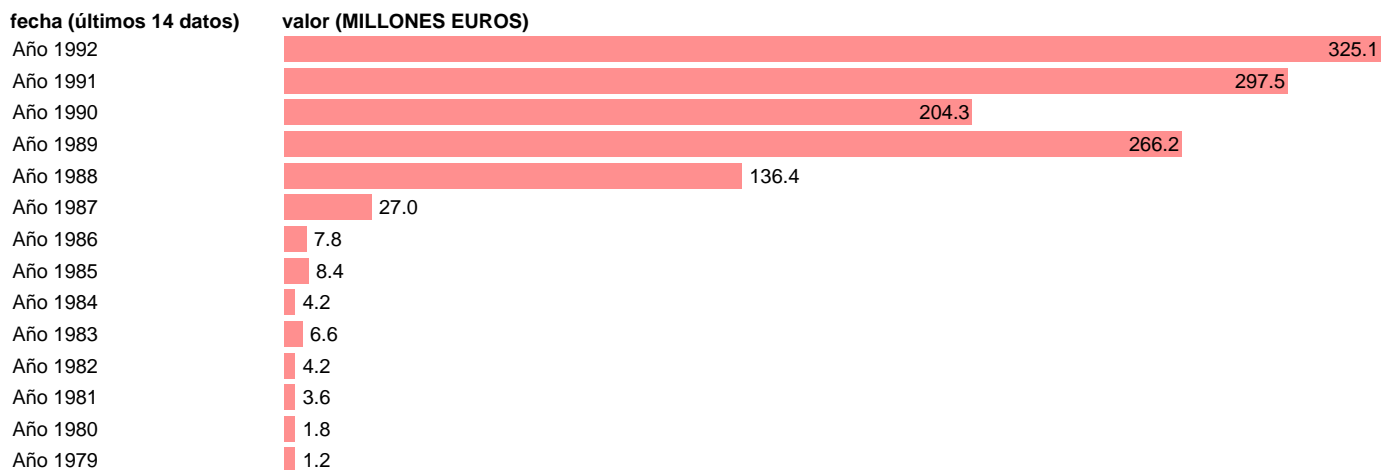

Fuente: **IGAE.**

Frecuencia: **Anual.**

Unidades: **MILLONES EUROS.**

Datos disponibles desde **Año 1979** hasta **Año 1992**.

Valor más alto alcanzado en Año 1992: **325.1**.

Valor más bajo alcanzado en Año 1979: **1.2**.

[Pulse aquí](#) para acceder a los datos completos actualizados y a la representación gráfica estadística.