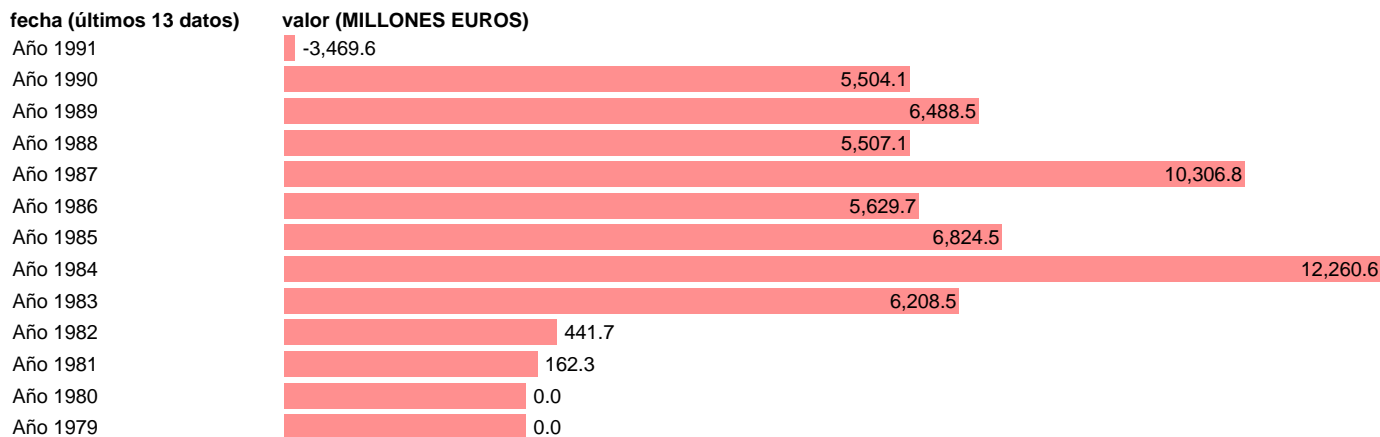

Fuente: **IGAE.**

Frecuencia: **Anual.**

Unidades: **MILLONES EUROS.**

Datos disponibles desde **Año 1979** hasta **Año 1991**.

Valor más alto alcanzado en Año 1984: **12260.6**.

Valor más bajo alcanzado en Año 1991: **-3469.6**.

[Pulse aquí](#) para acceder a los datos completos actualizados y a la representación gráfica estadística.