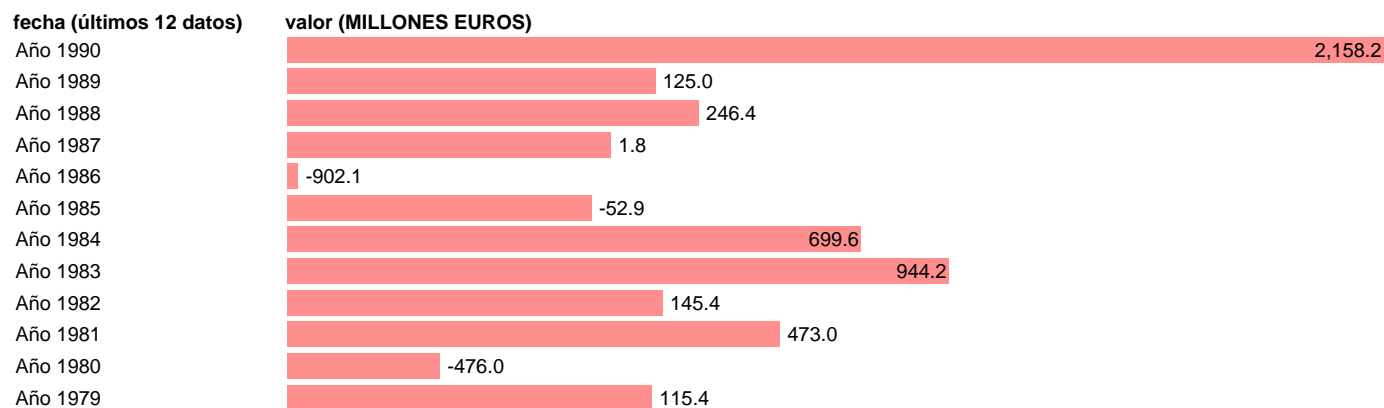

## AAPP-ADMON.CENTRAL Y SS-PASIVOS FIN. -PRESTAMOS

Estadística: [AAPP-ADMON.CENTRAL Y SS-PASIVOS FIN. -PRESTAMOS](#)

Enlace permanente (Permalink): <https://tematicas.org/M1/701660/>

Fuente: **IGAE.**

Frecuencia: **Anual.**

Unidades: **MILLONES EUROS.**

Datos disponibles desde **Año 1979** hasta **Año 1990.**

Valor más alto alcanzado en Año 1990: **2158.2.**

Valor más bajo alcanzado en Año 1986: **-902.1.**

[Pulse aquí](#) para acceder a los datos completos actualizados y a la representación gráfica estadística.